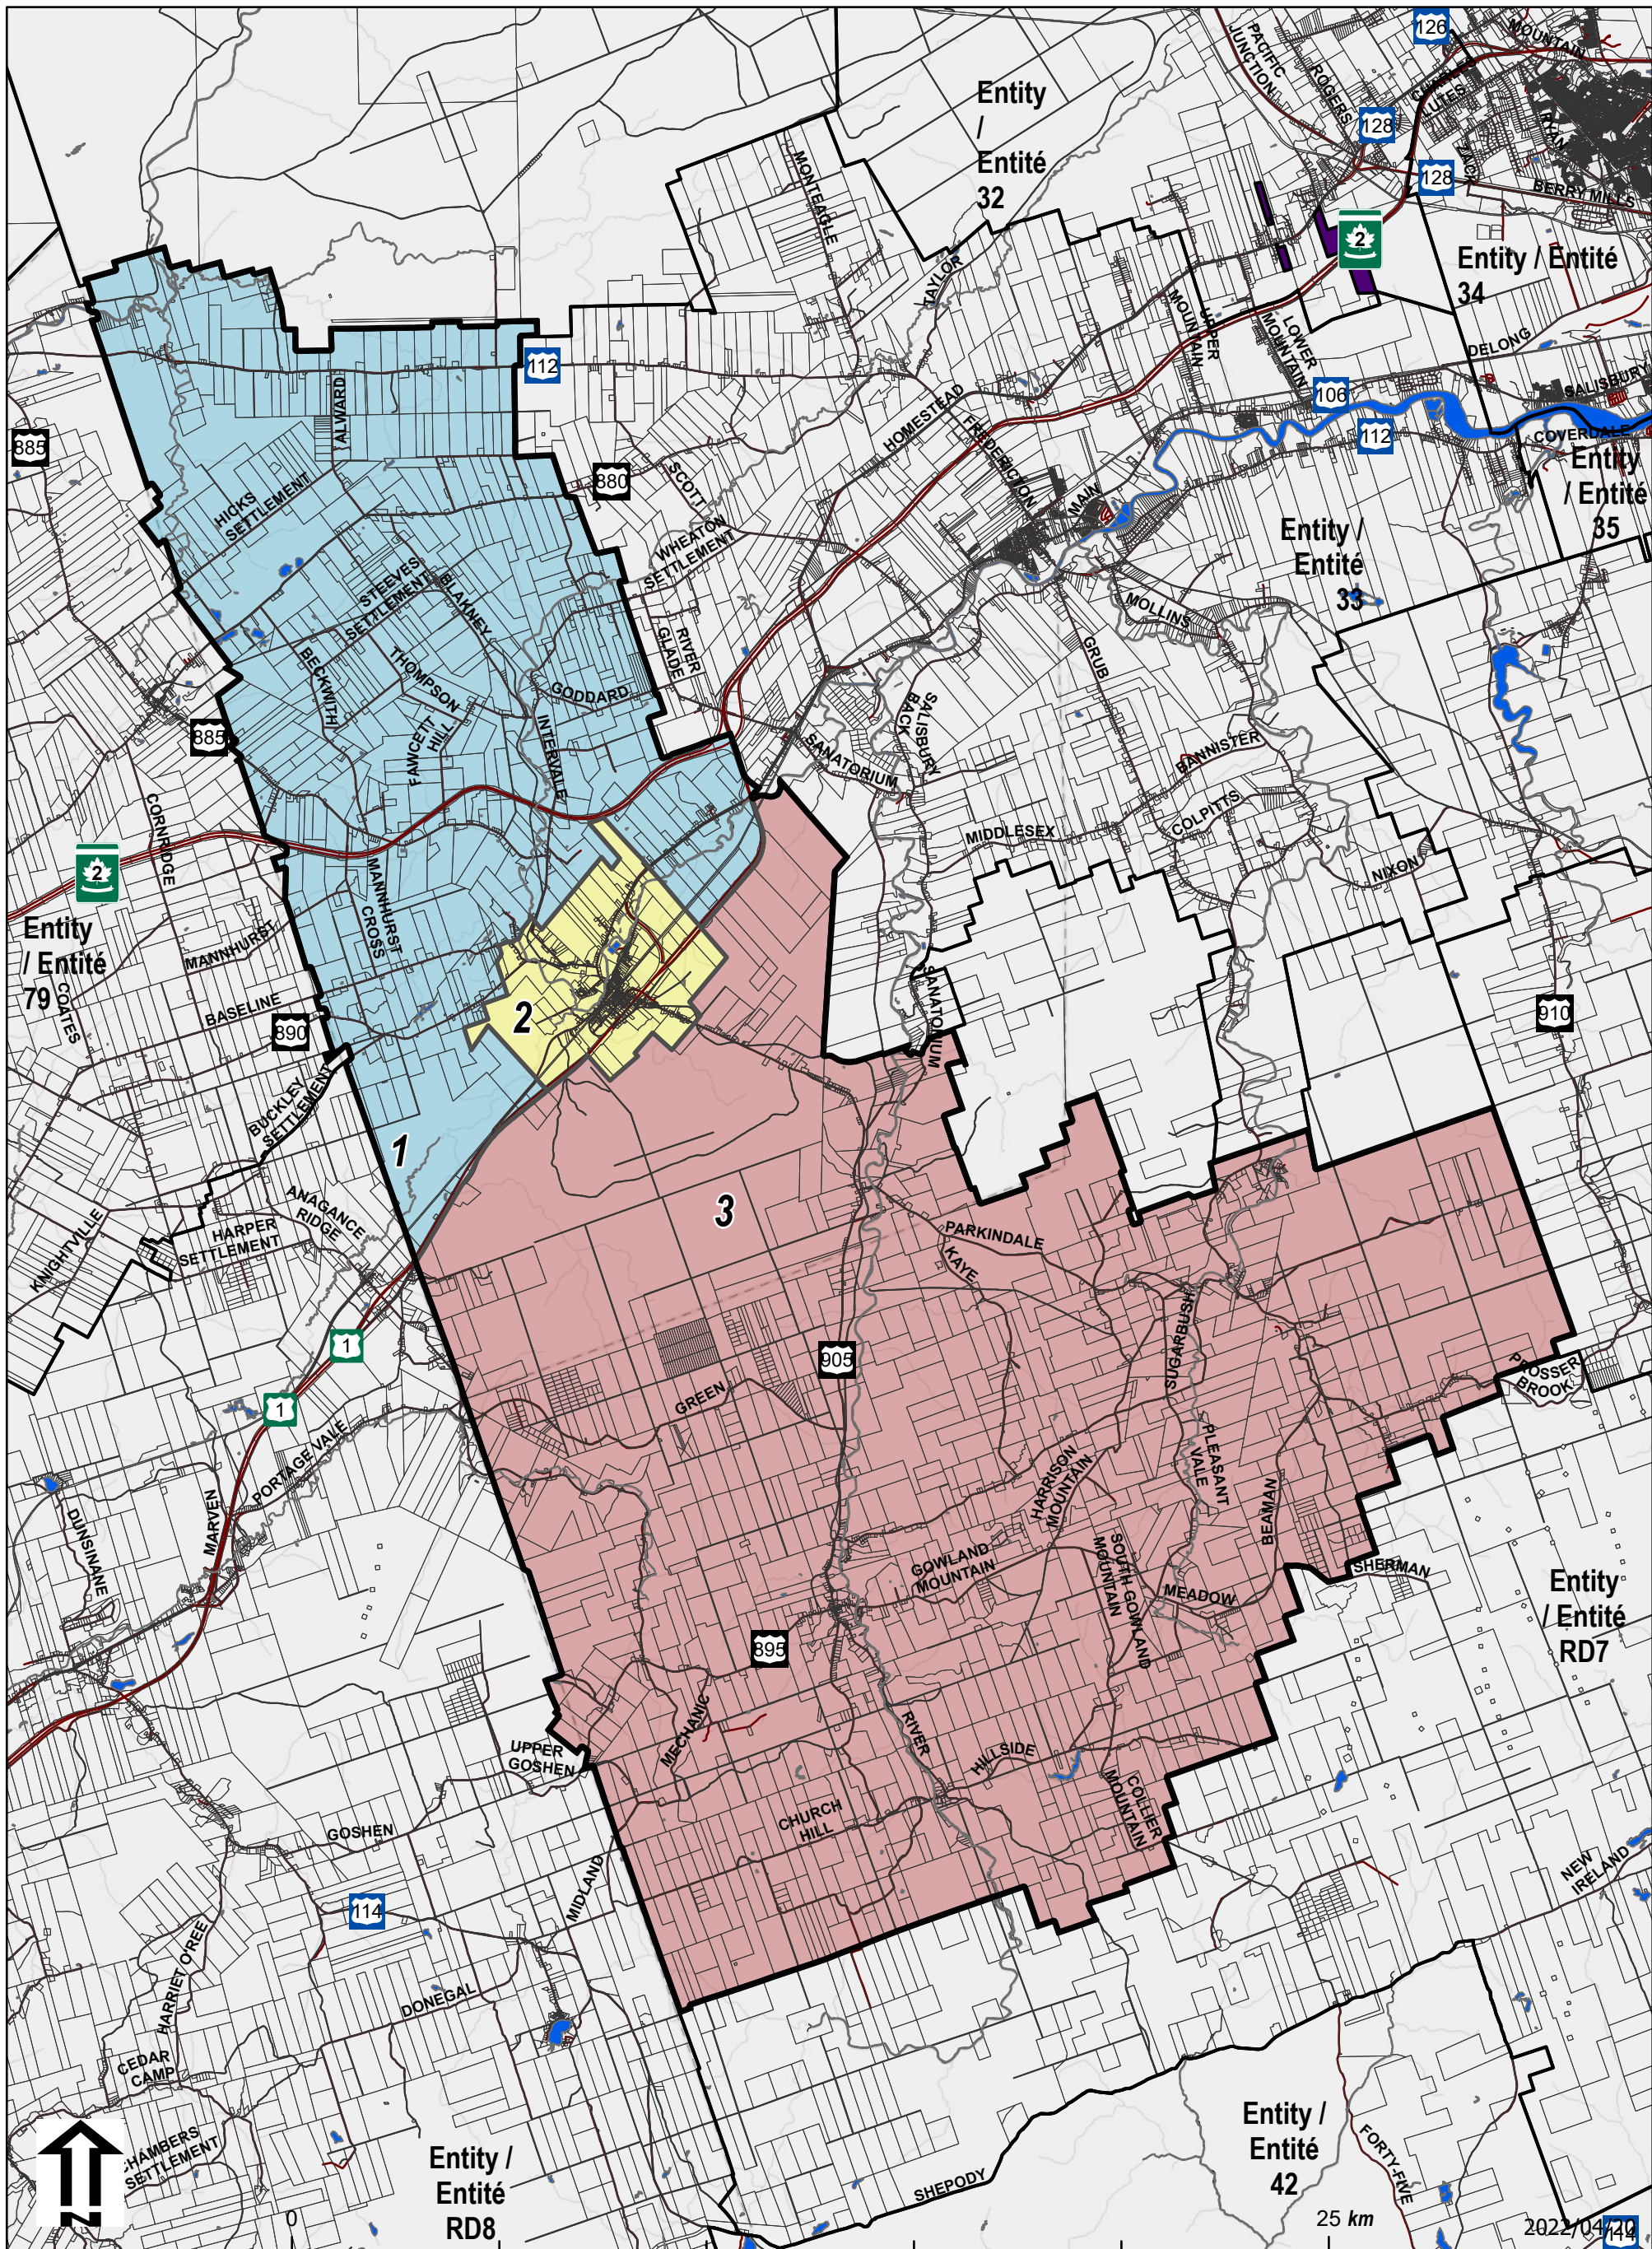

# Entity/Entité: 43

Map not for legal purposes. Legal maps with final boundaries will be set in regulation. / Carte non destinée à des fins légales. Des cartes légales avec des limites définitives seront fixées dans le règlement.

New Brunswick Stereographic Double Projection / Projection Stéréographique Double du N.-B.

2022/04/19