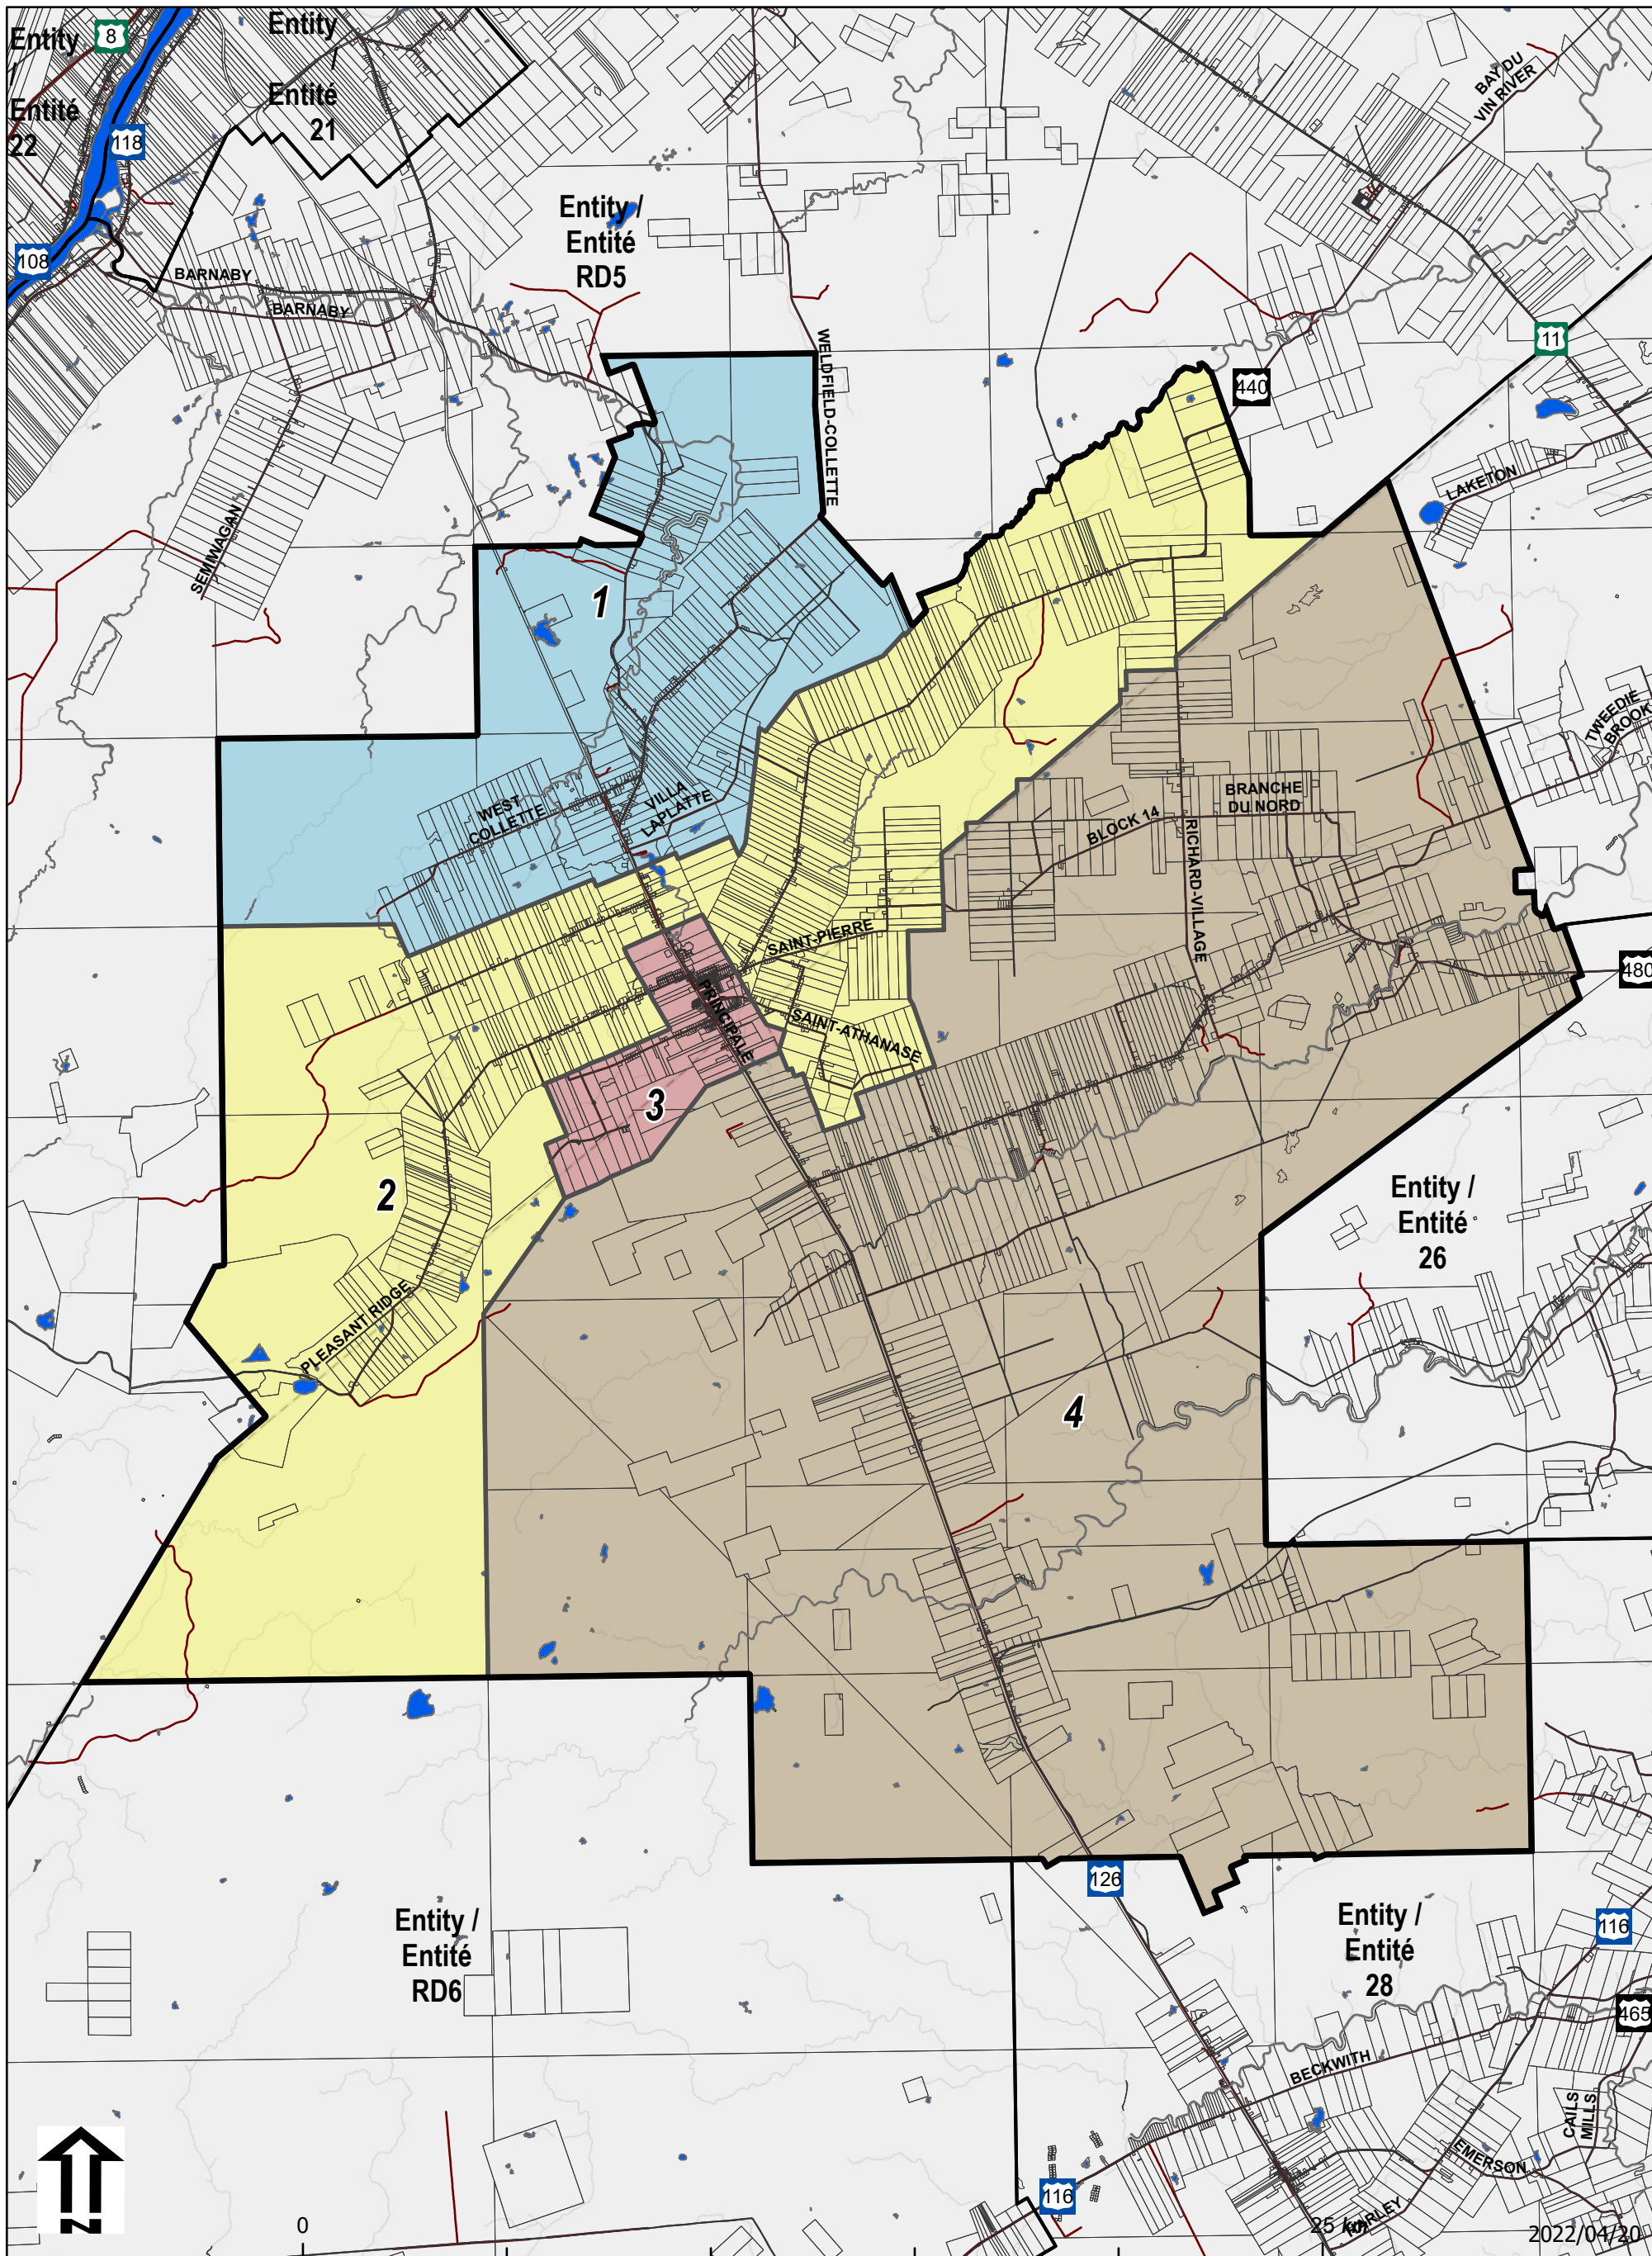

Entity/Entité: 25

Map not for legal purposes. Legal maps with final boundaries will be set in regulation. / Carte non destinée à des fins légales. Des cartes légales avec des limites définitives seront fixées dans le règlement.

New Brunswick Stereographic Double Projection / Projection Stéréographique Double du N.-B.

2022/04/20