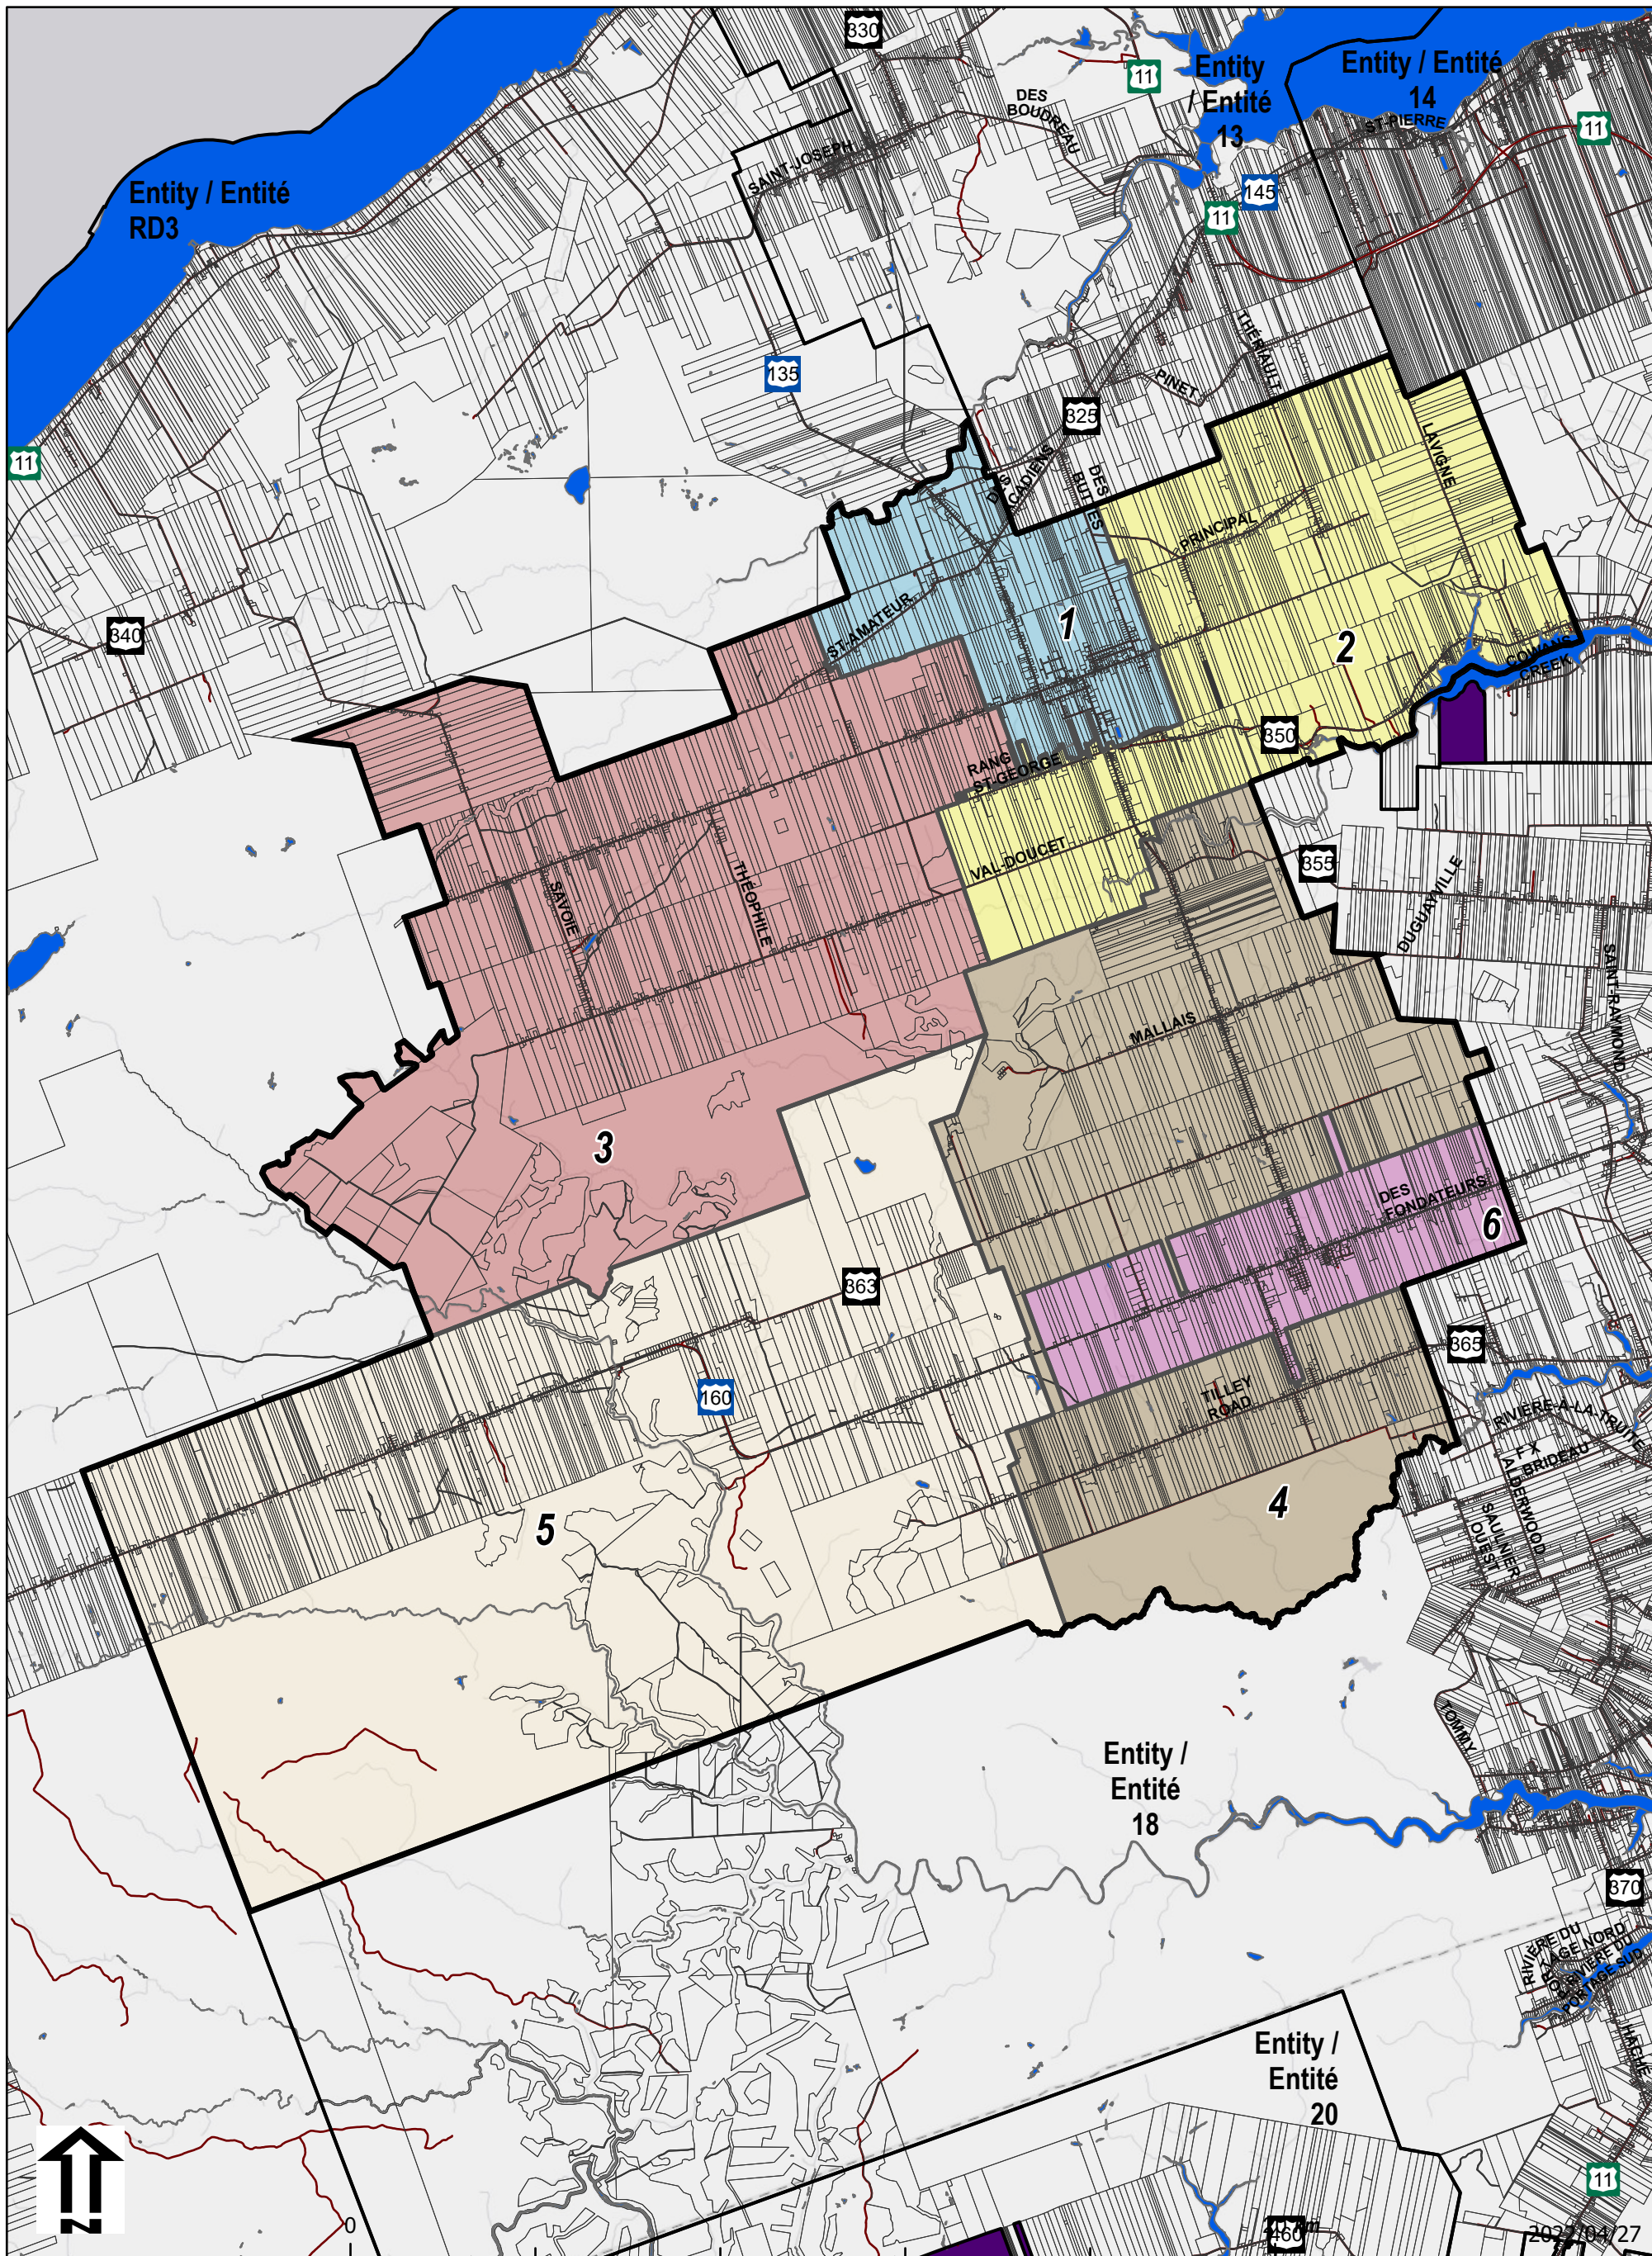

Entity/Entité: 17

Map not for legal purposes. Legal maps with final boundaries will be set in regulation. / Carte non destinée à des fins légales. Des cartes légales avec des limites définitives seront fixées dans le règlement.

New Brunswick Stereographic Double Projection / Projection Stéréographique Double du N.-B.