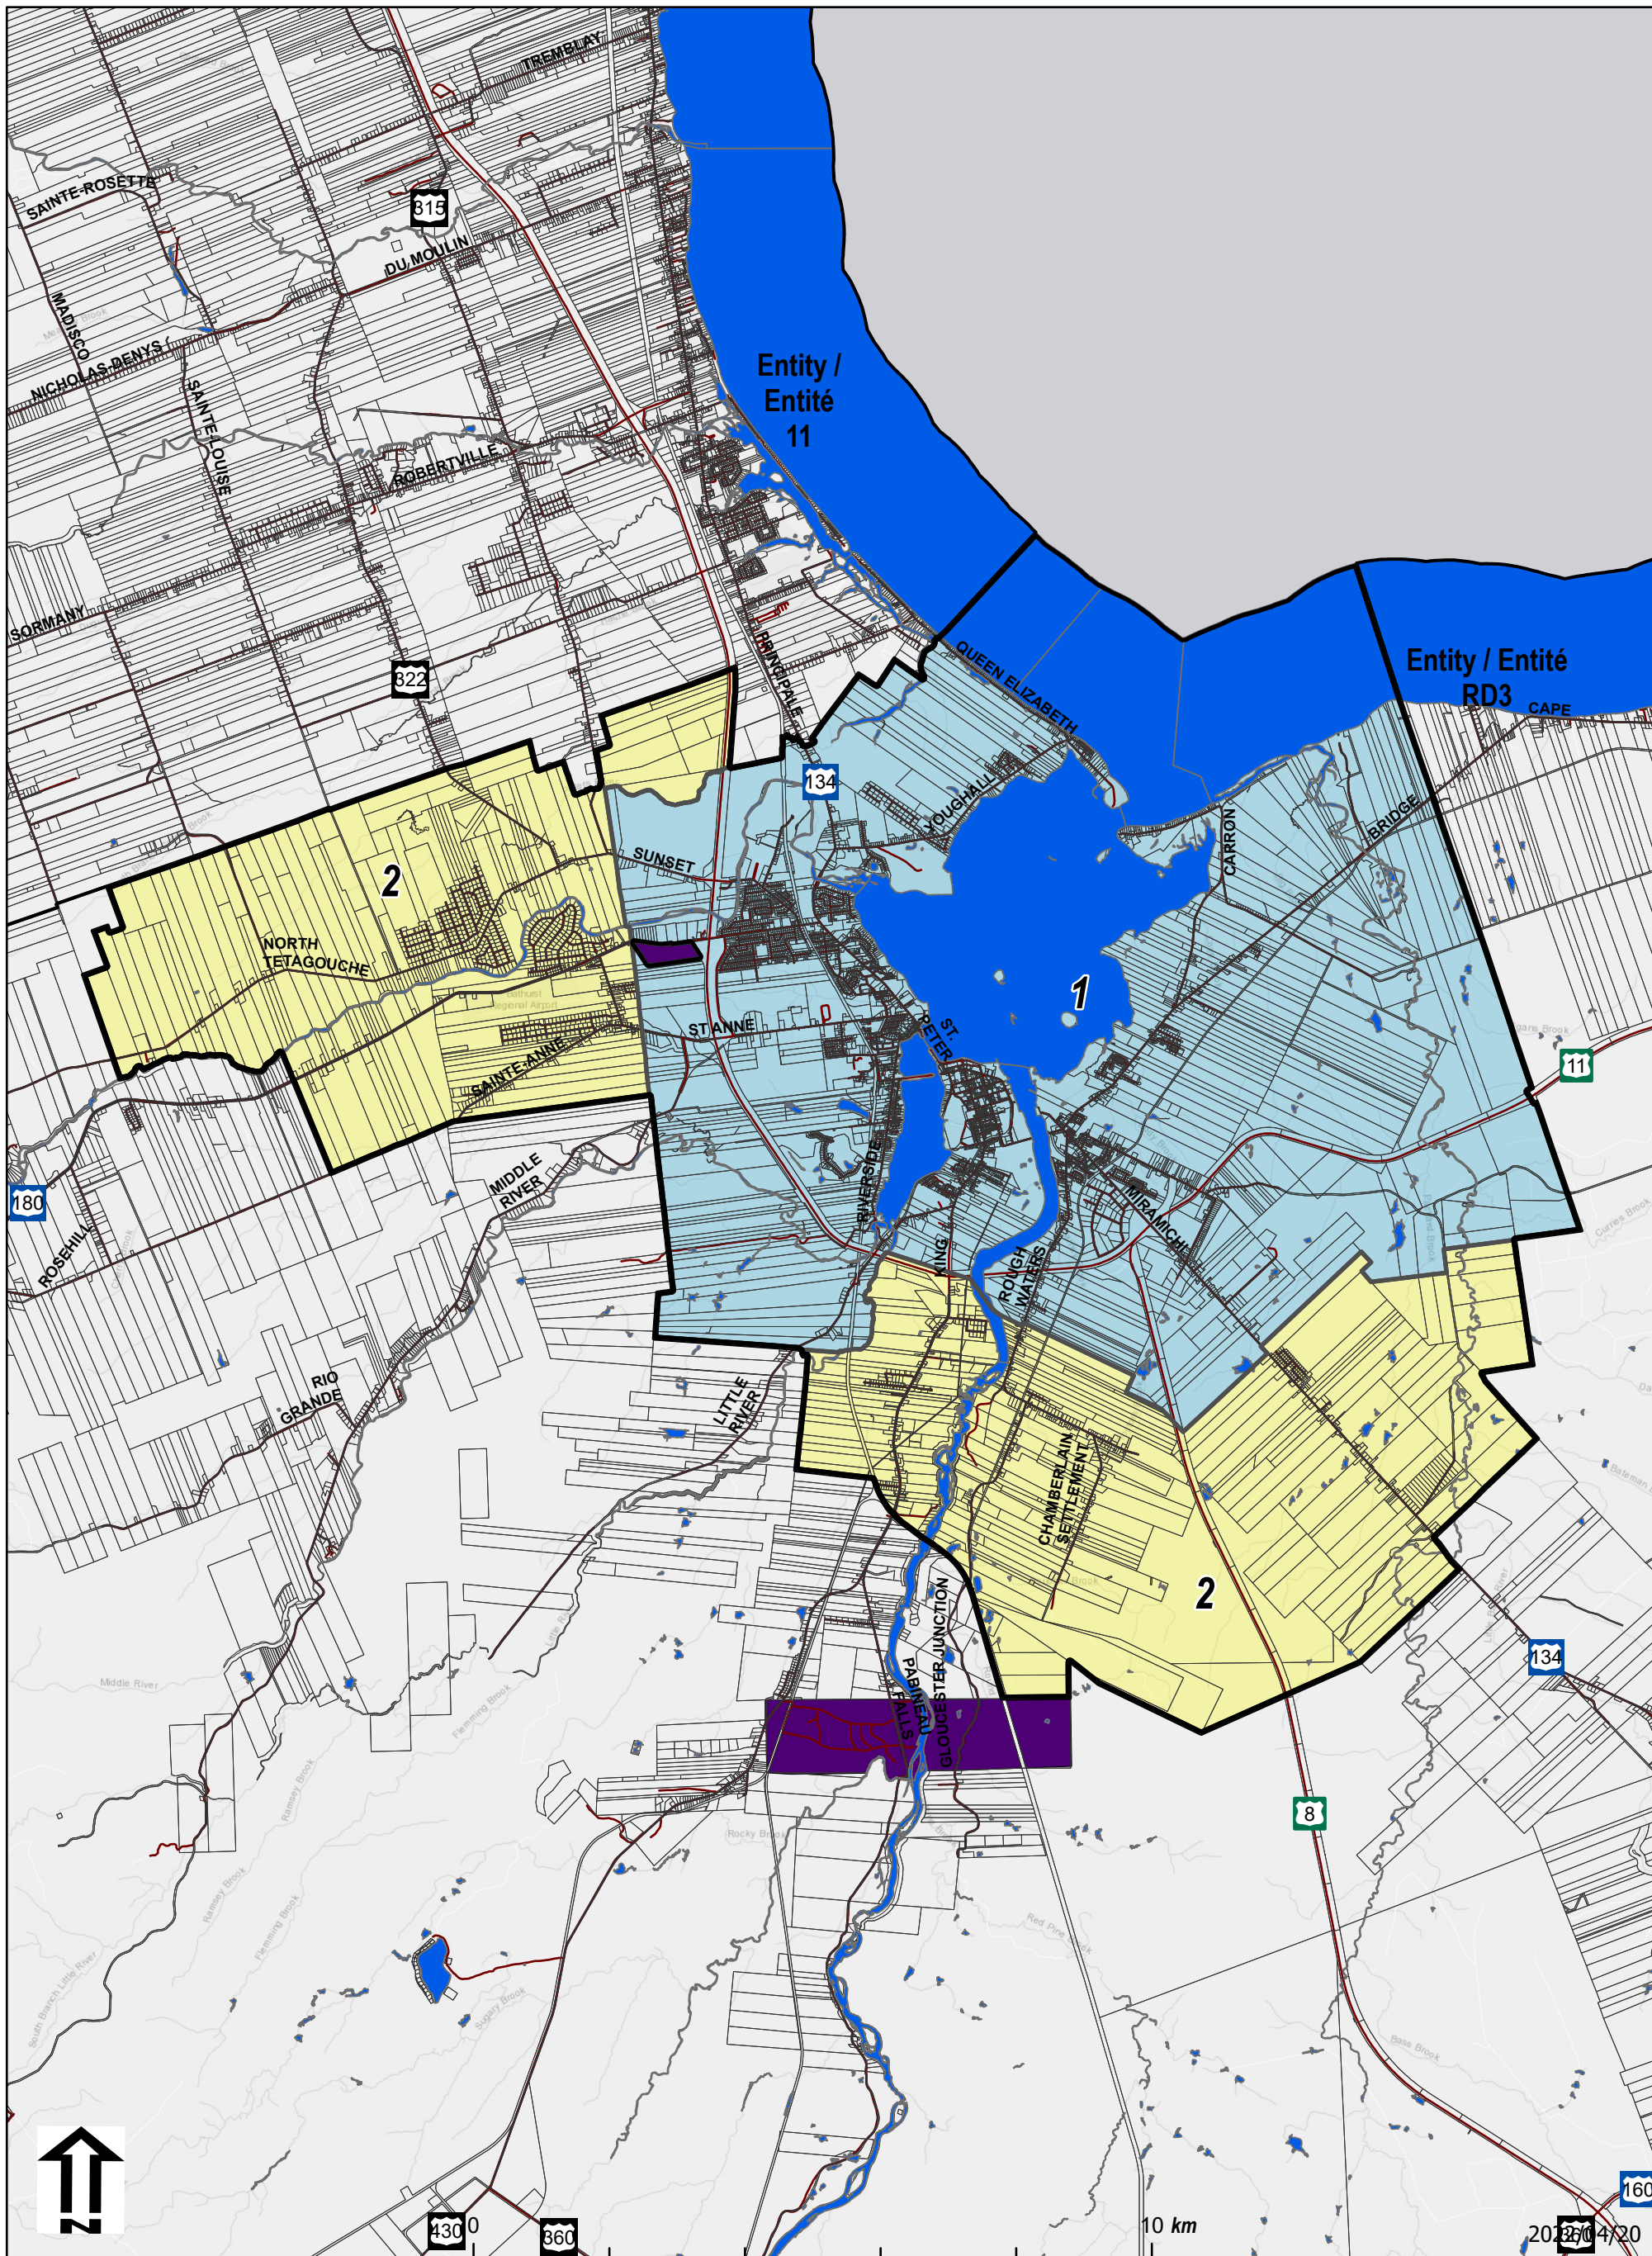

Entity/Entité: 12

Map not for legal purposes. Legal maps with final boundaries will be set in regulation. / Carte non destinée à des fins légales. Des cartes légales avec des limites définitives seront fixées dans le règlement.
 New Brunswick Stereographic Double Projection / Projection Stéréographique Double du N.-B.