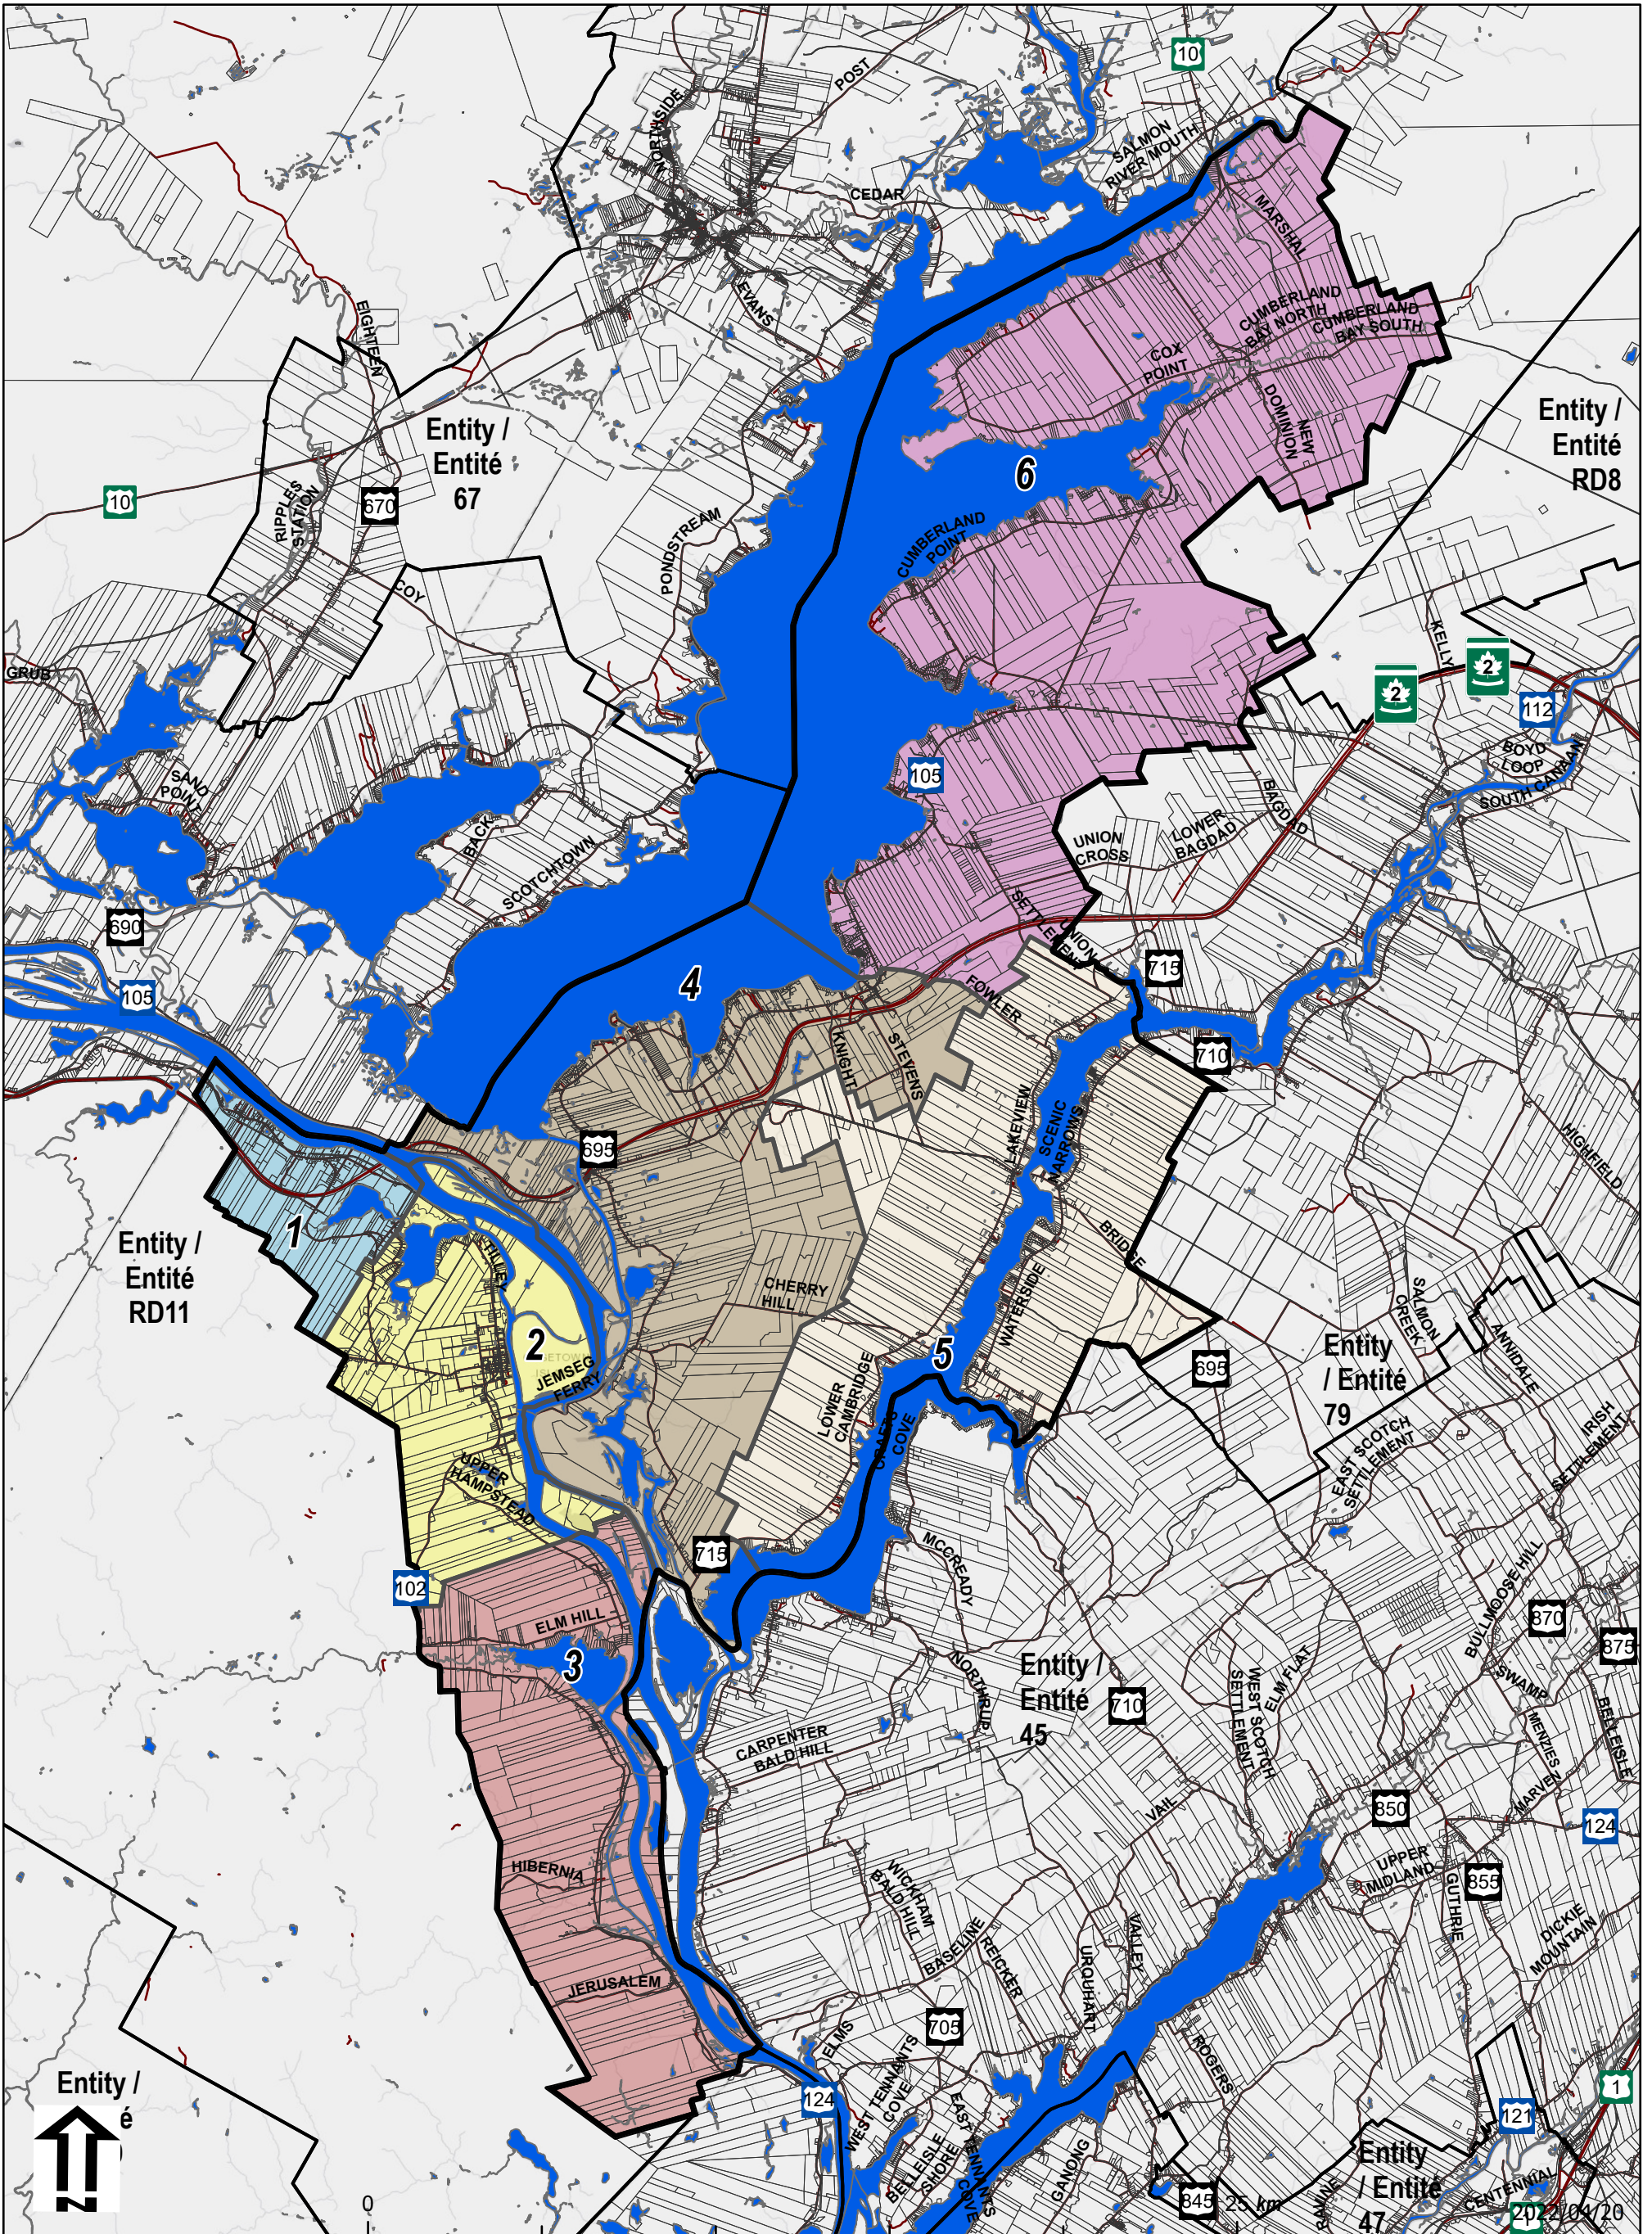

Entity/Entité: 66

Map not for legal purposes. Legal maps with final boundaries will be set in regulation. / Carte non destinée à des fins légales. Des cartes légales avec des limites définitives seront fixées dans le règlement.

New Brunswick Stereographic Double Projection / Projection Stéréographique Double du N.-B.