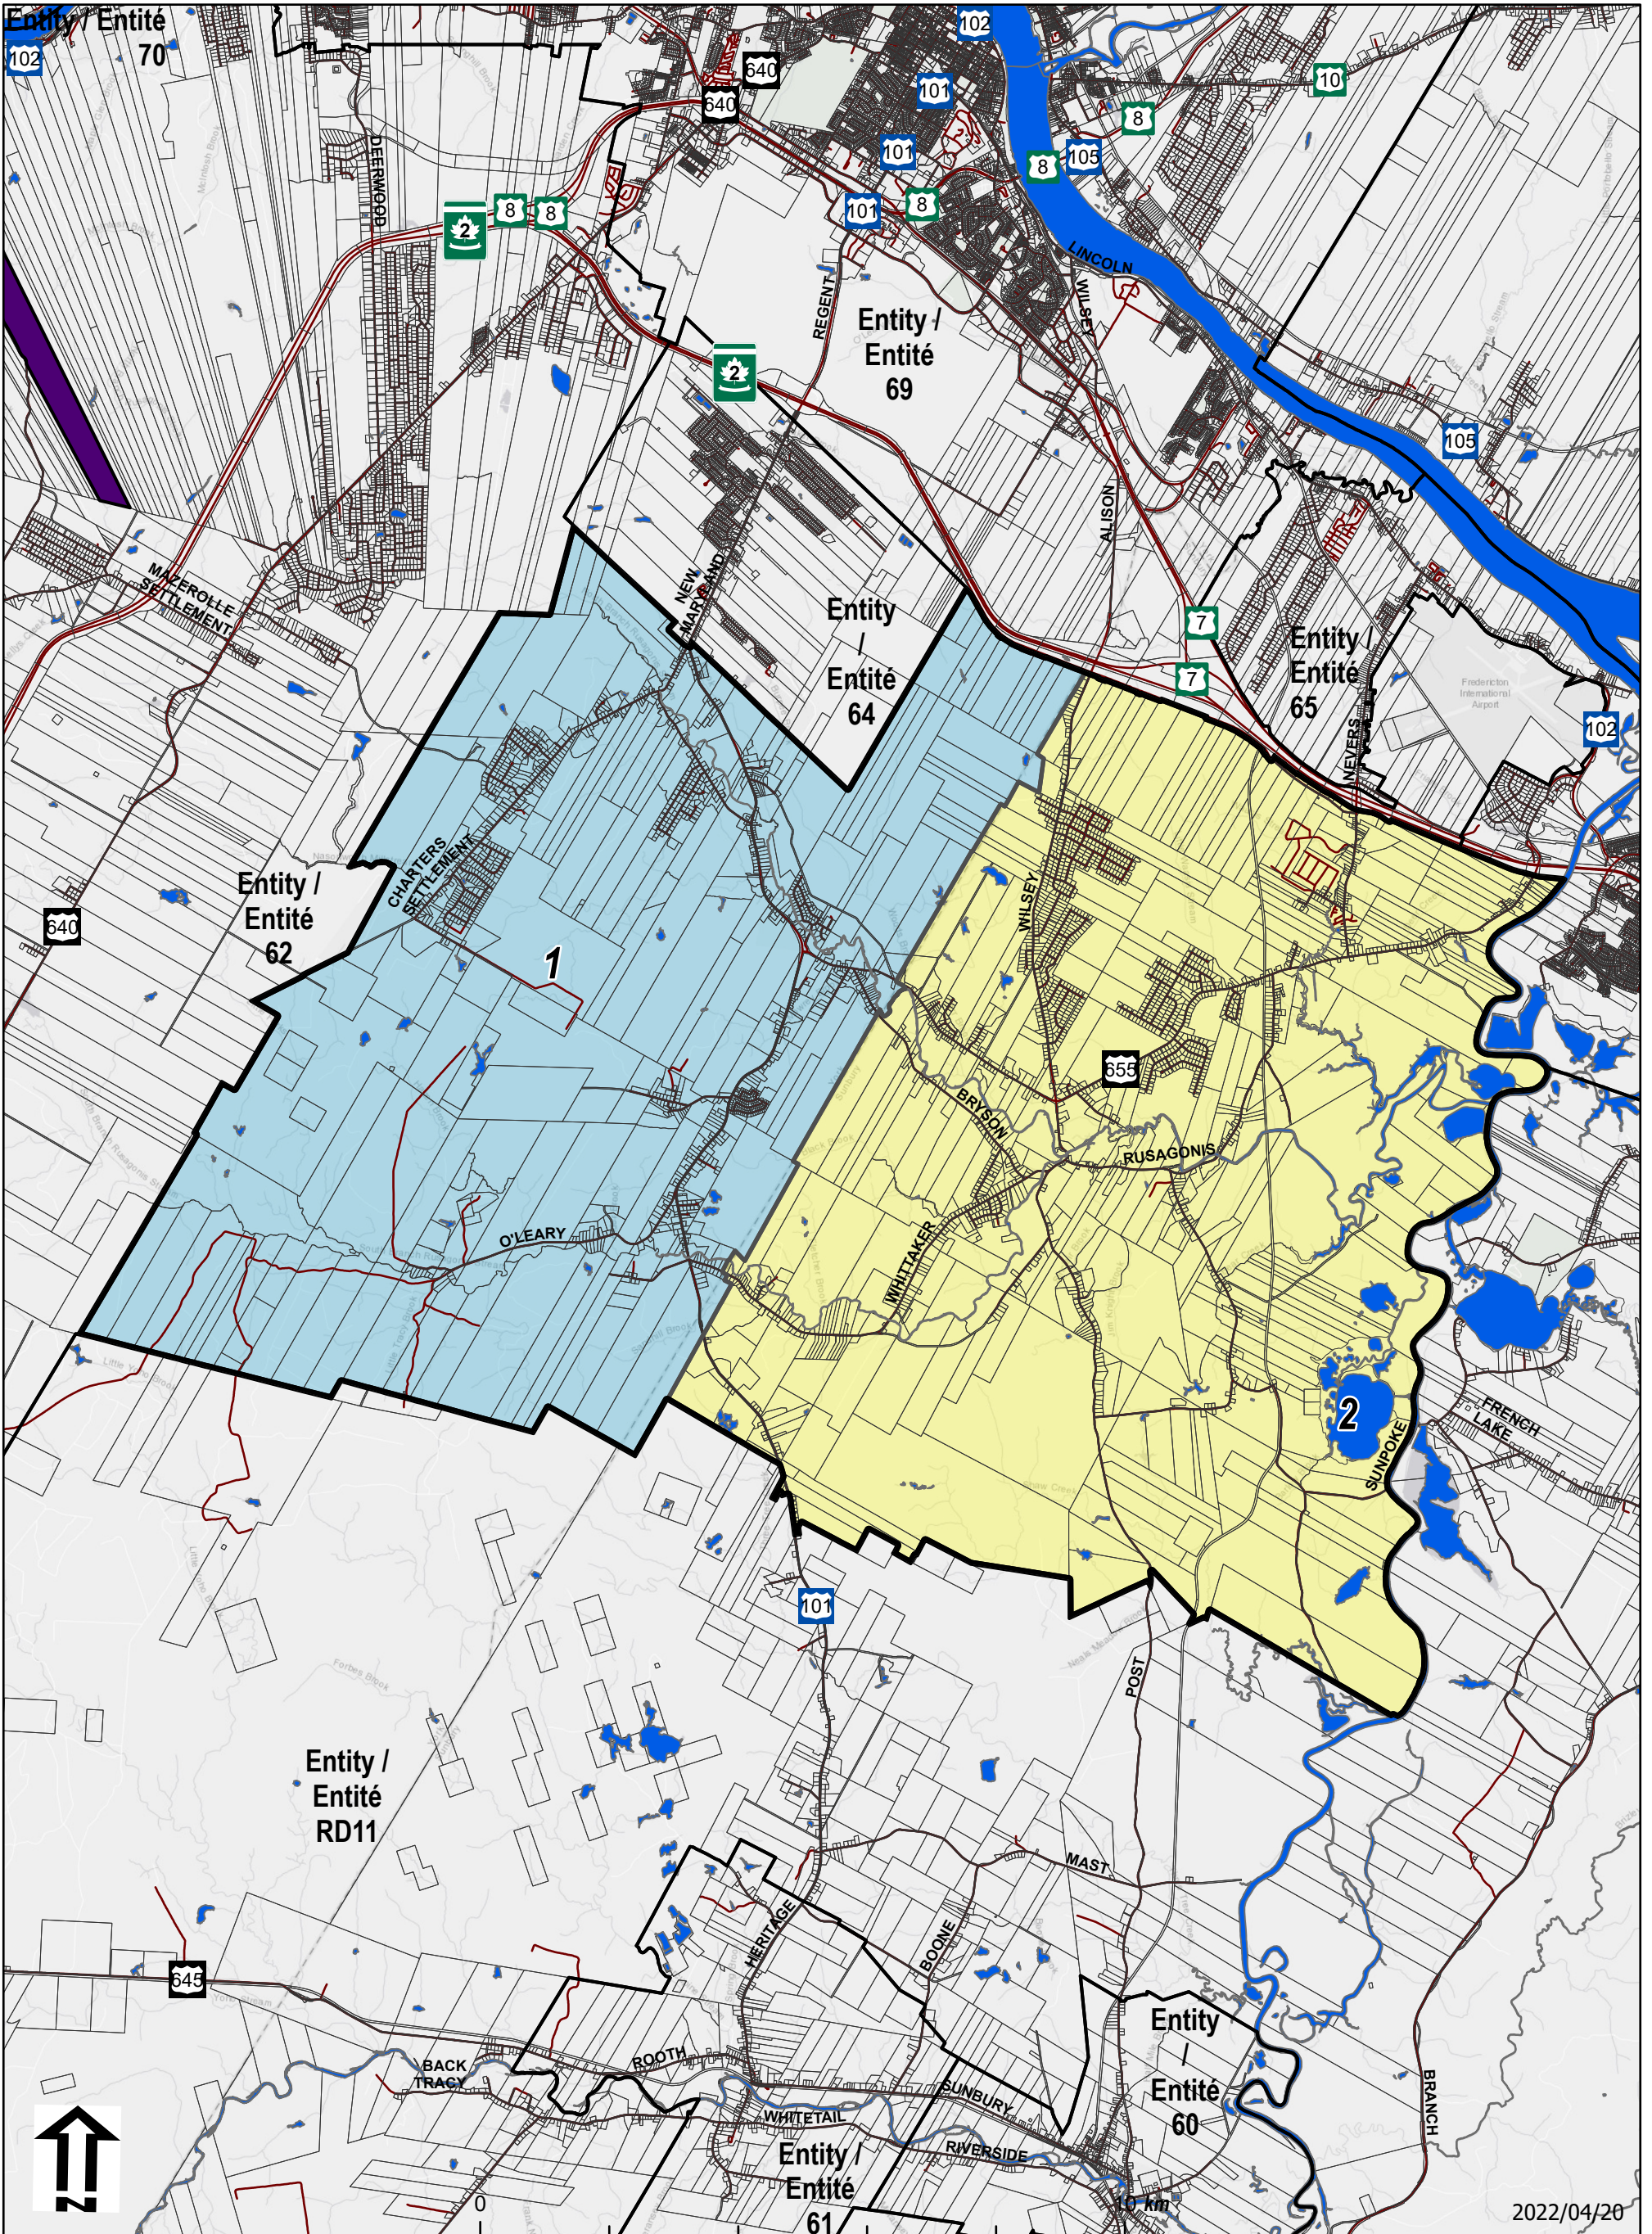

# Entity/Entité: 63

Map not for legal purposes. Legal maps with final boundaries will be set in regulation. / Carte non destinée à des fins légales. Des cartes légales avec des limites définitives seront fixées dans le règlement.  
 New Brunswick Stereographic Double Projection / Projection Stéréographique Double du N.-B.