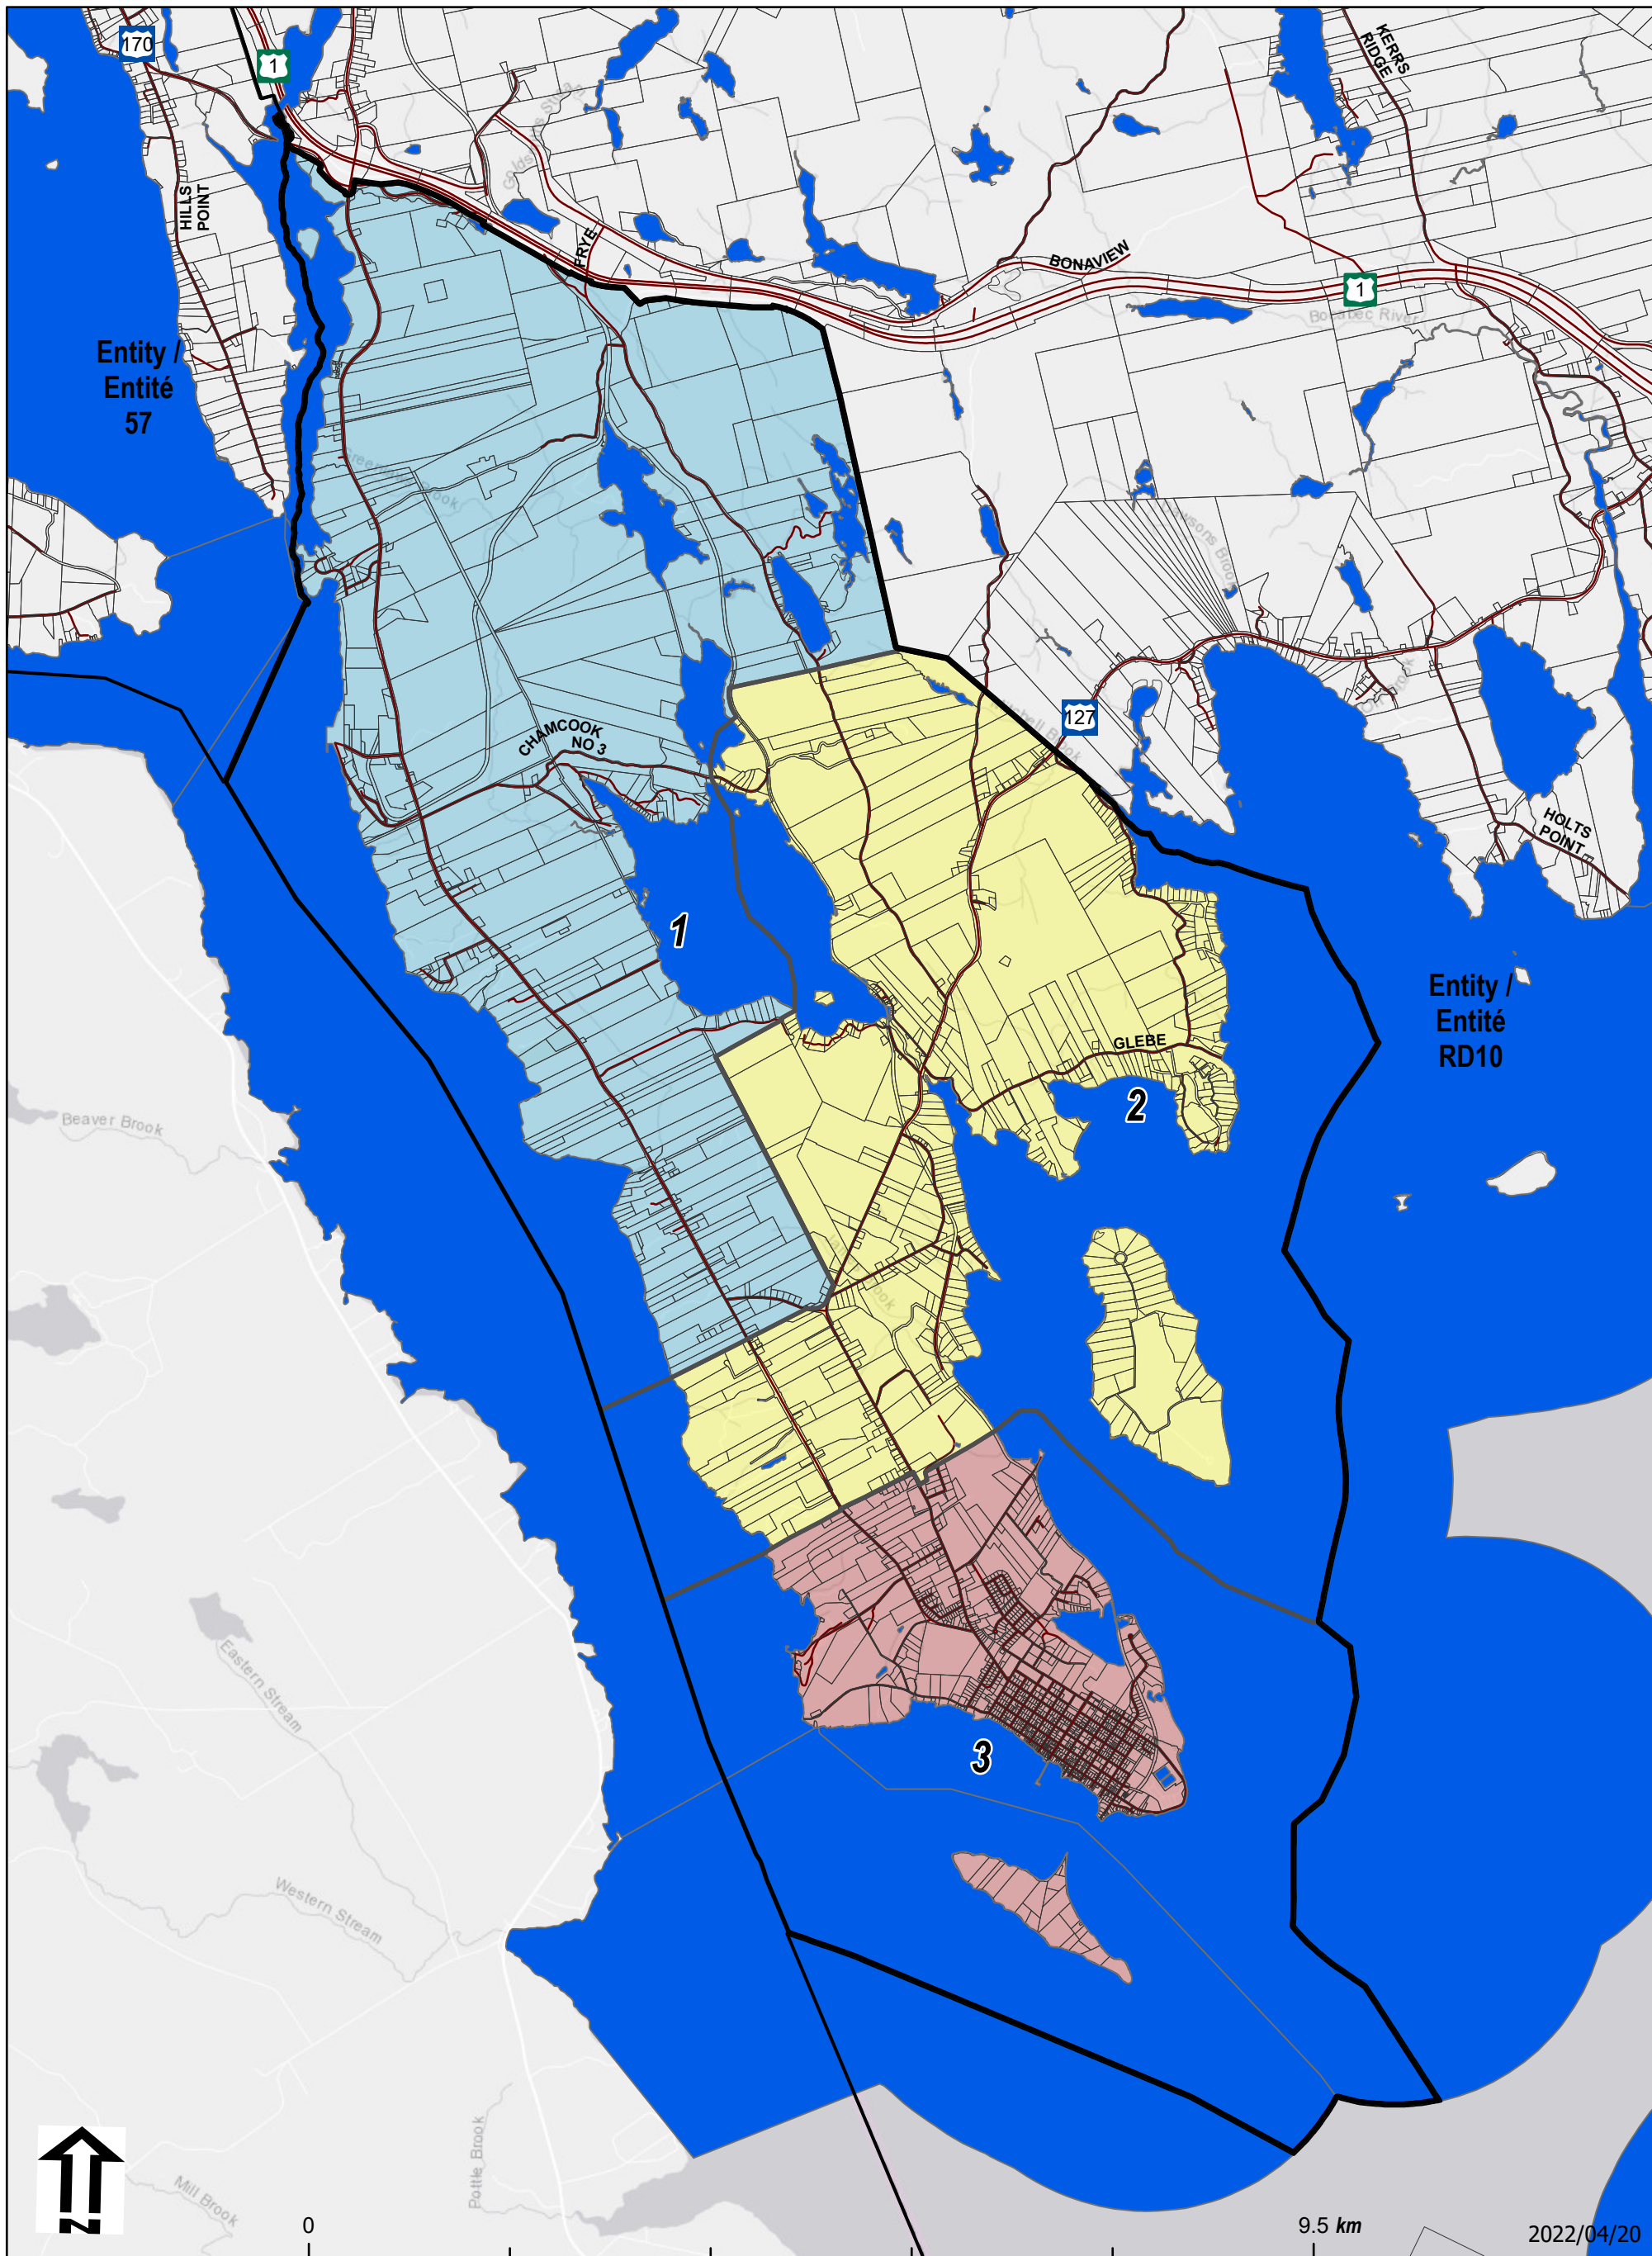

Entity/Entité: 56

Map not for legal purposes. Legal maps with final boundaries will be set in regulation. / Carte non destinée à des fins légales. Des cartes légales avec des limites définitives seront fixées dans le règlement.

New Brunswick Stereographic Double Projection / Projection Stéréographique Double du N.-B.