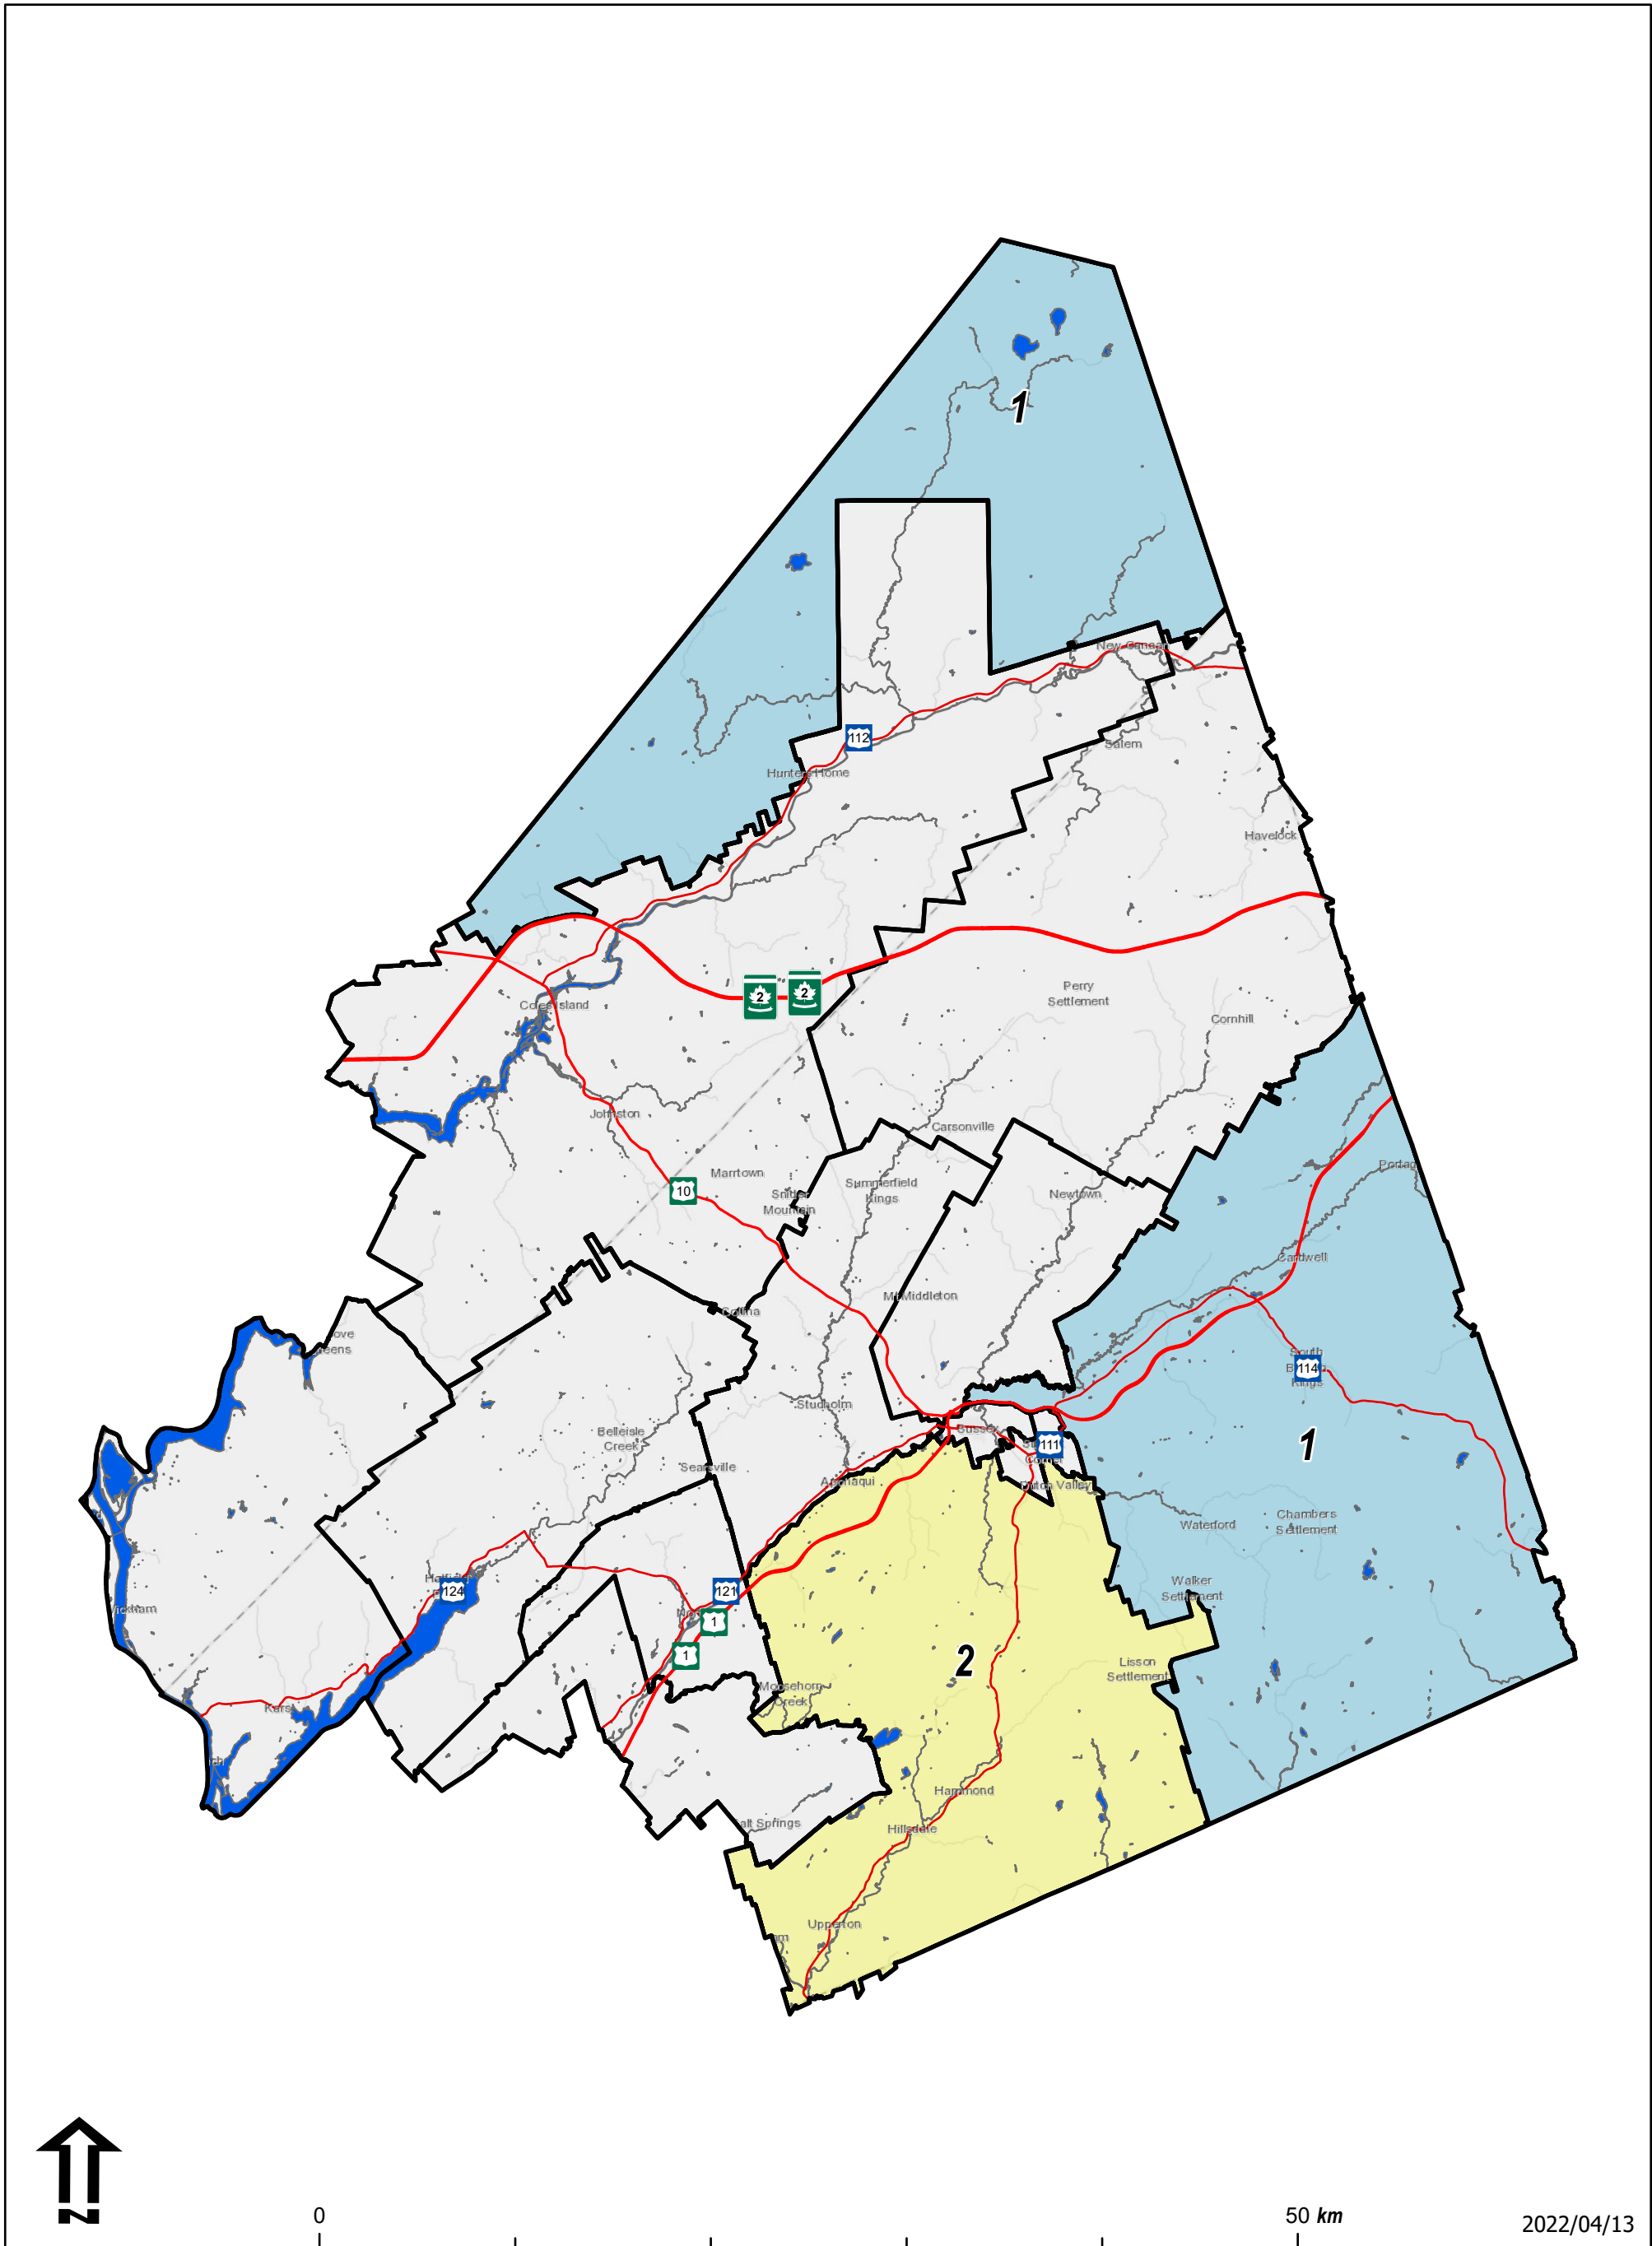

# RD/DR: 8

Map not for legal purposes. Legal maps with final boundaries will be set in regulation. / Carte non destinée à des fins légales. Des cartes légales avec des limites définitives seront fixées dans le règlement.  
 New Brunswick Stereographic Double Projection / Projection Stéréographique Double du N.-B.