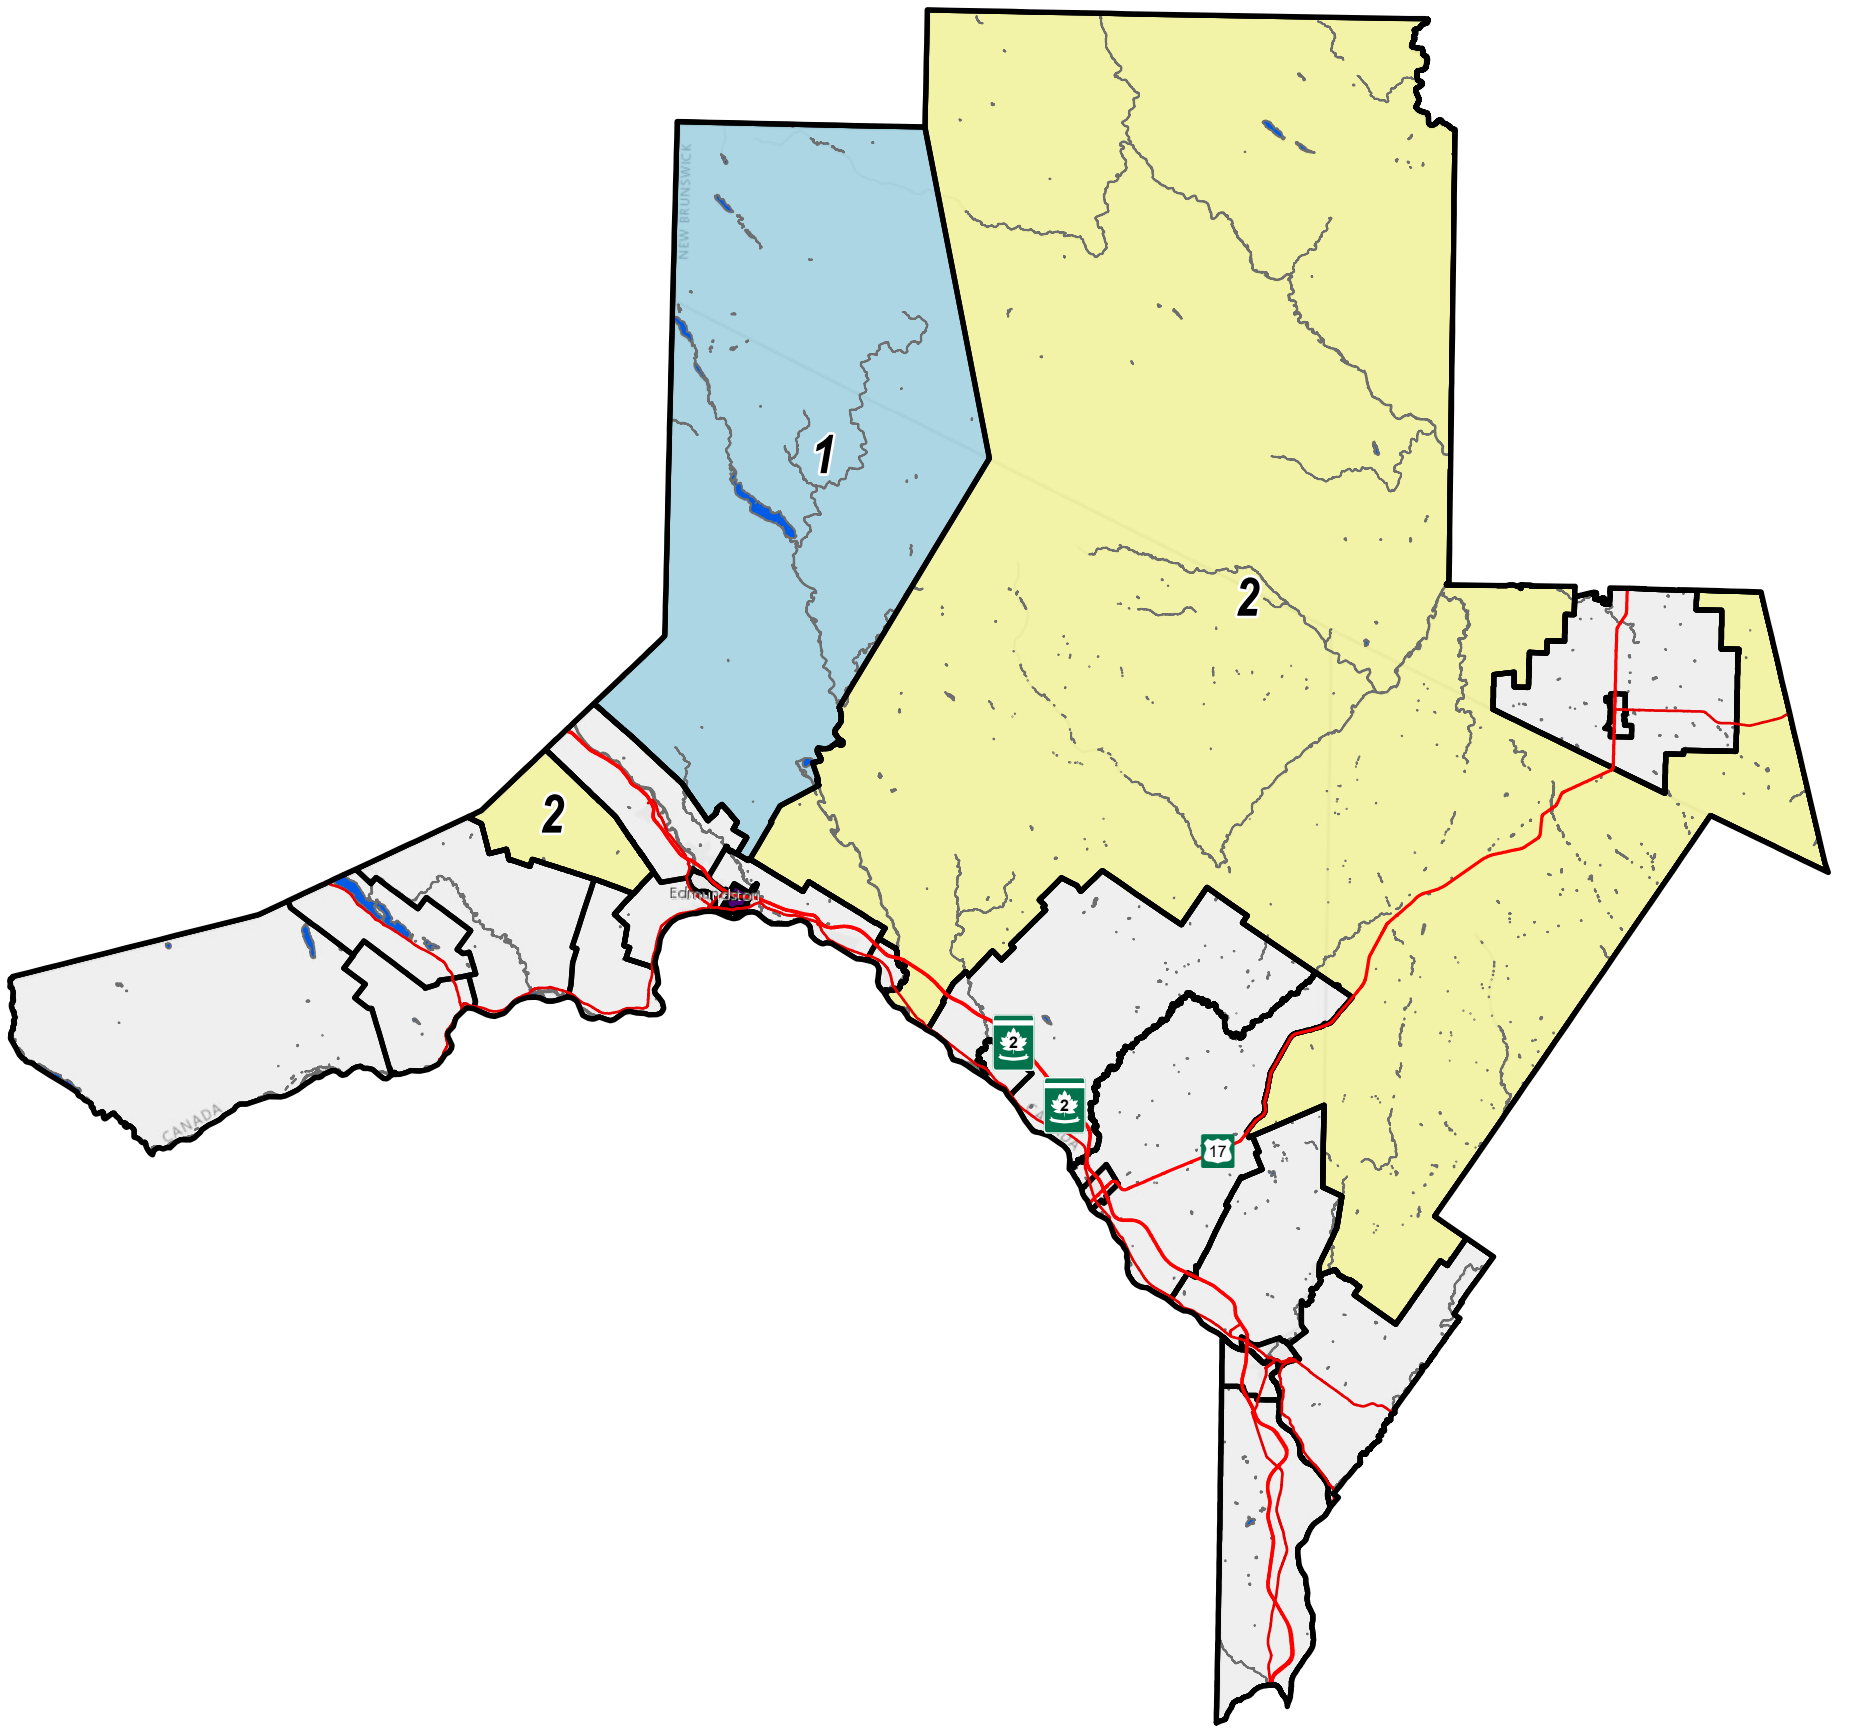

RD/DR: 1

0 100 km

2022/04/13

Map not for legal purposes. Legal maps with final boundaries will be set in regulation. / Carte non destinée à des fins légales. Des cartes légales avec des limites définitives seront fixées dans le règlement.
New Brunswick Stereographic Double Projection / Projection Stéréographique Double du N.-B.

WARDS / QUARTIERS		 Entity / Entité	 First Nations / Premières Nations	
 1	 2	 4	 6	 At-Large / Général
	 3	 5	 7	