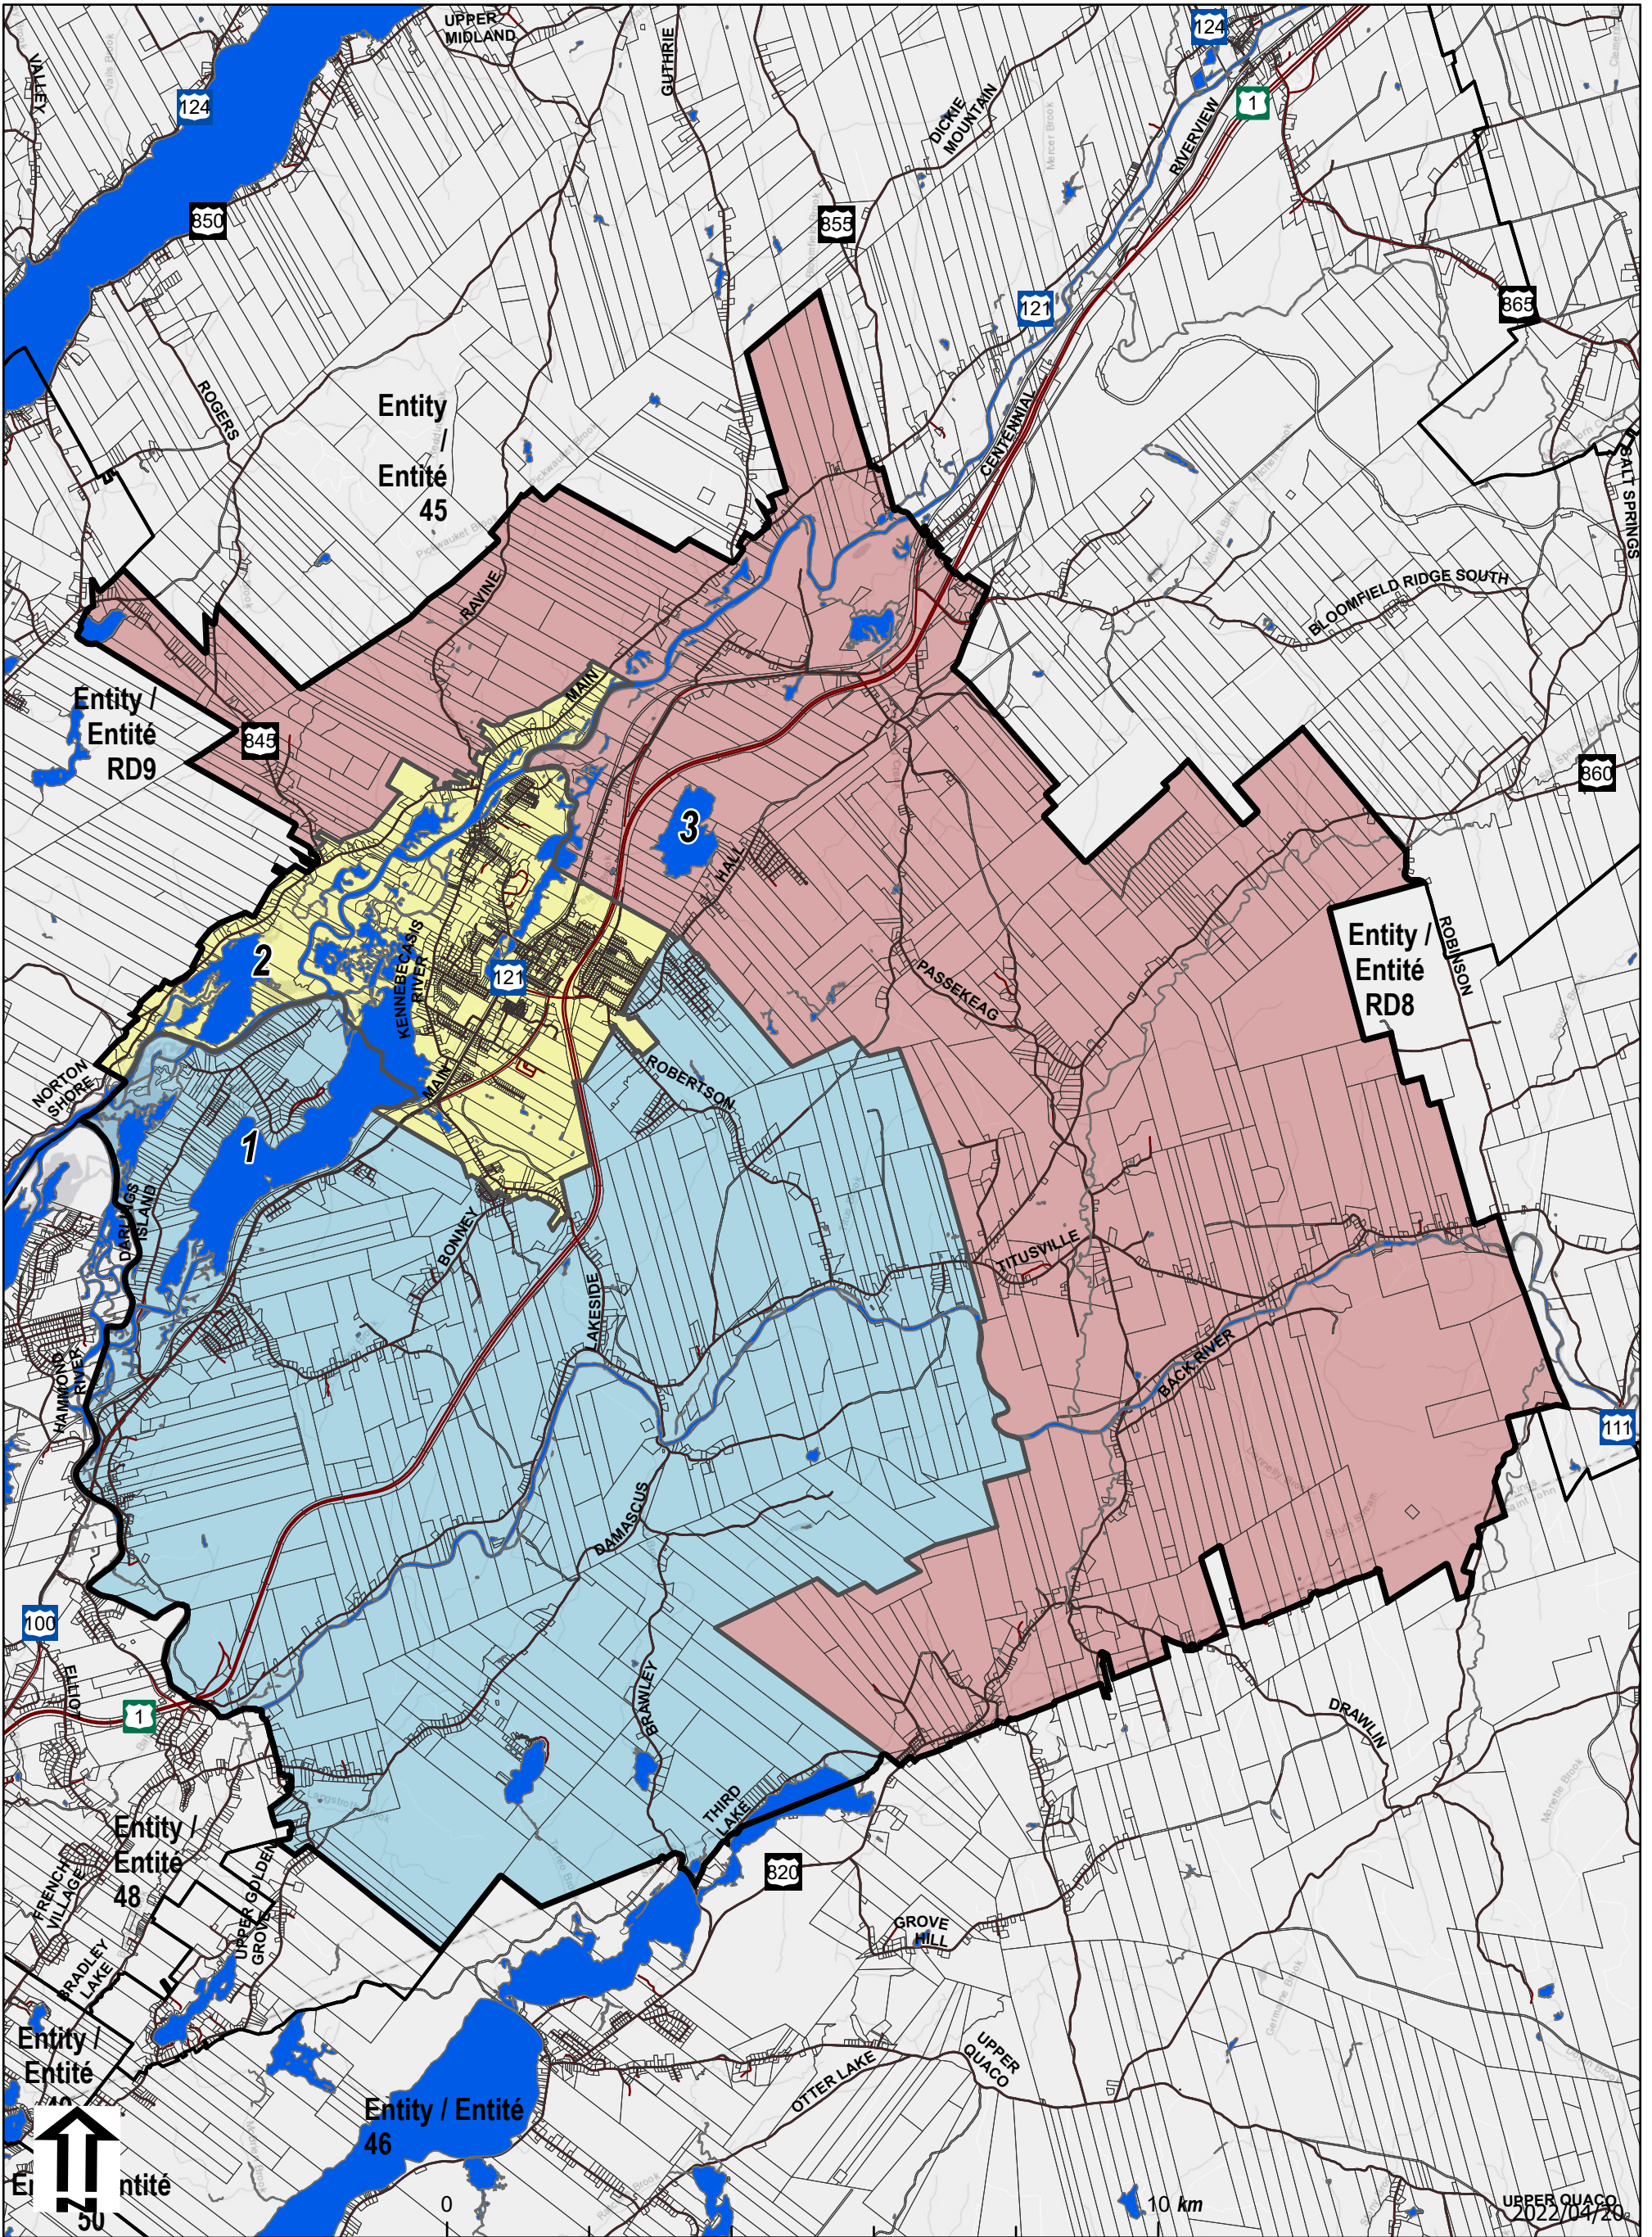

Entity/Entité: 47

Map not for legal purposes. Legal maps with final boundaries will be set in regulation. / Carte non destinée à des fins légales. Des cartes légales avec des limites définitives seront fixées dans le règlement.
 New Brunswick Stereographic Double Projection / Projection Stéréographique Double du N.-B.