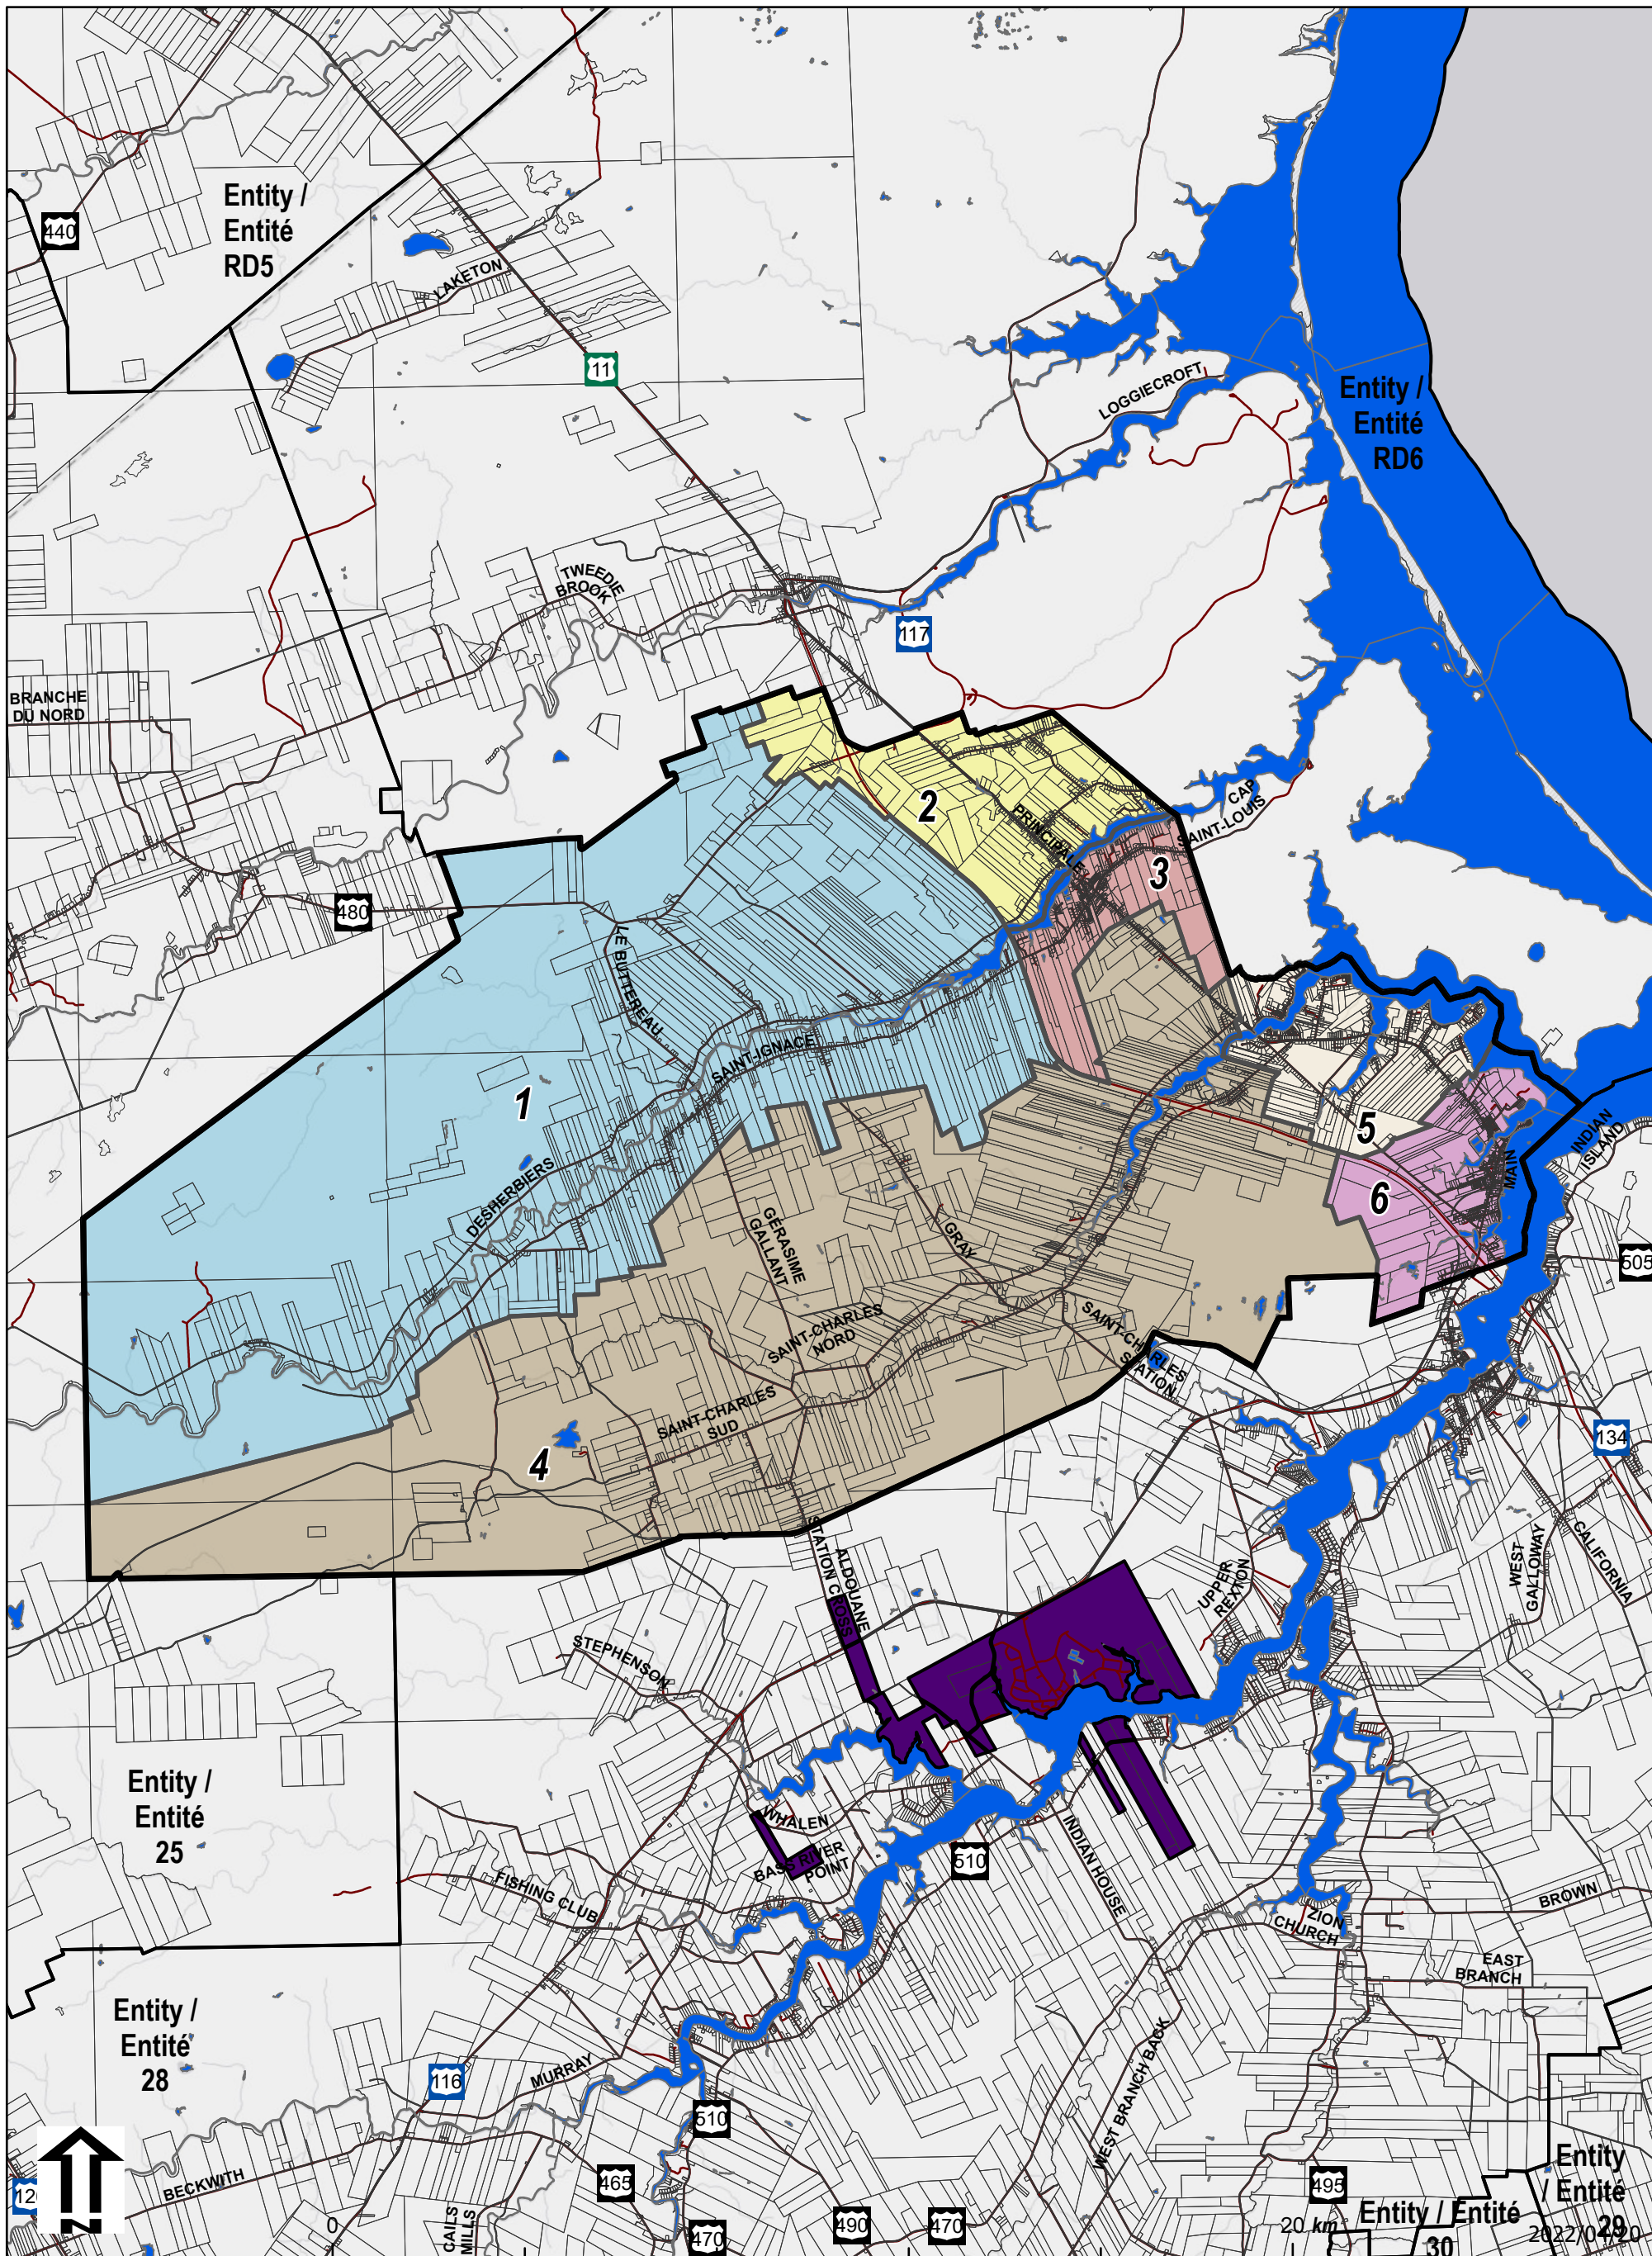

# Entity/Entité: 26

Map not for legal purposes. Legal maps with final boundaries will be set in regulation. / Carte non destinée à des fins légales. Des cartes légales avec des limites définitives seront fixées dans le règlement.

New Brunswick Stereographic Double Projection / Projection Stéréographique Double du N.-B.