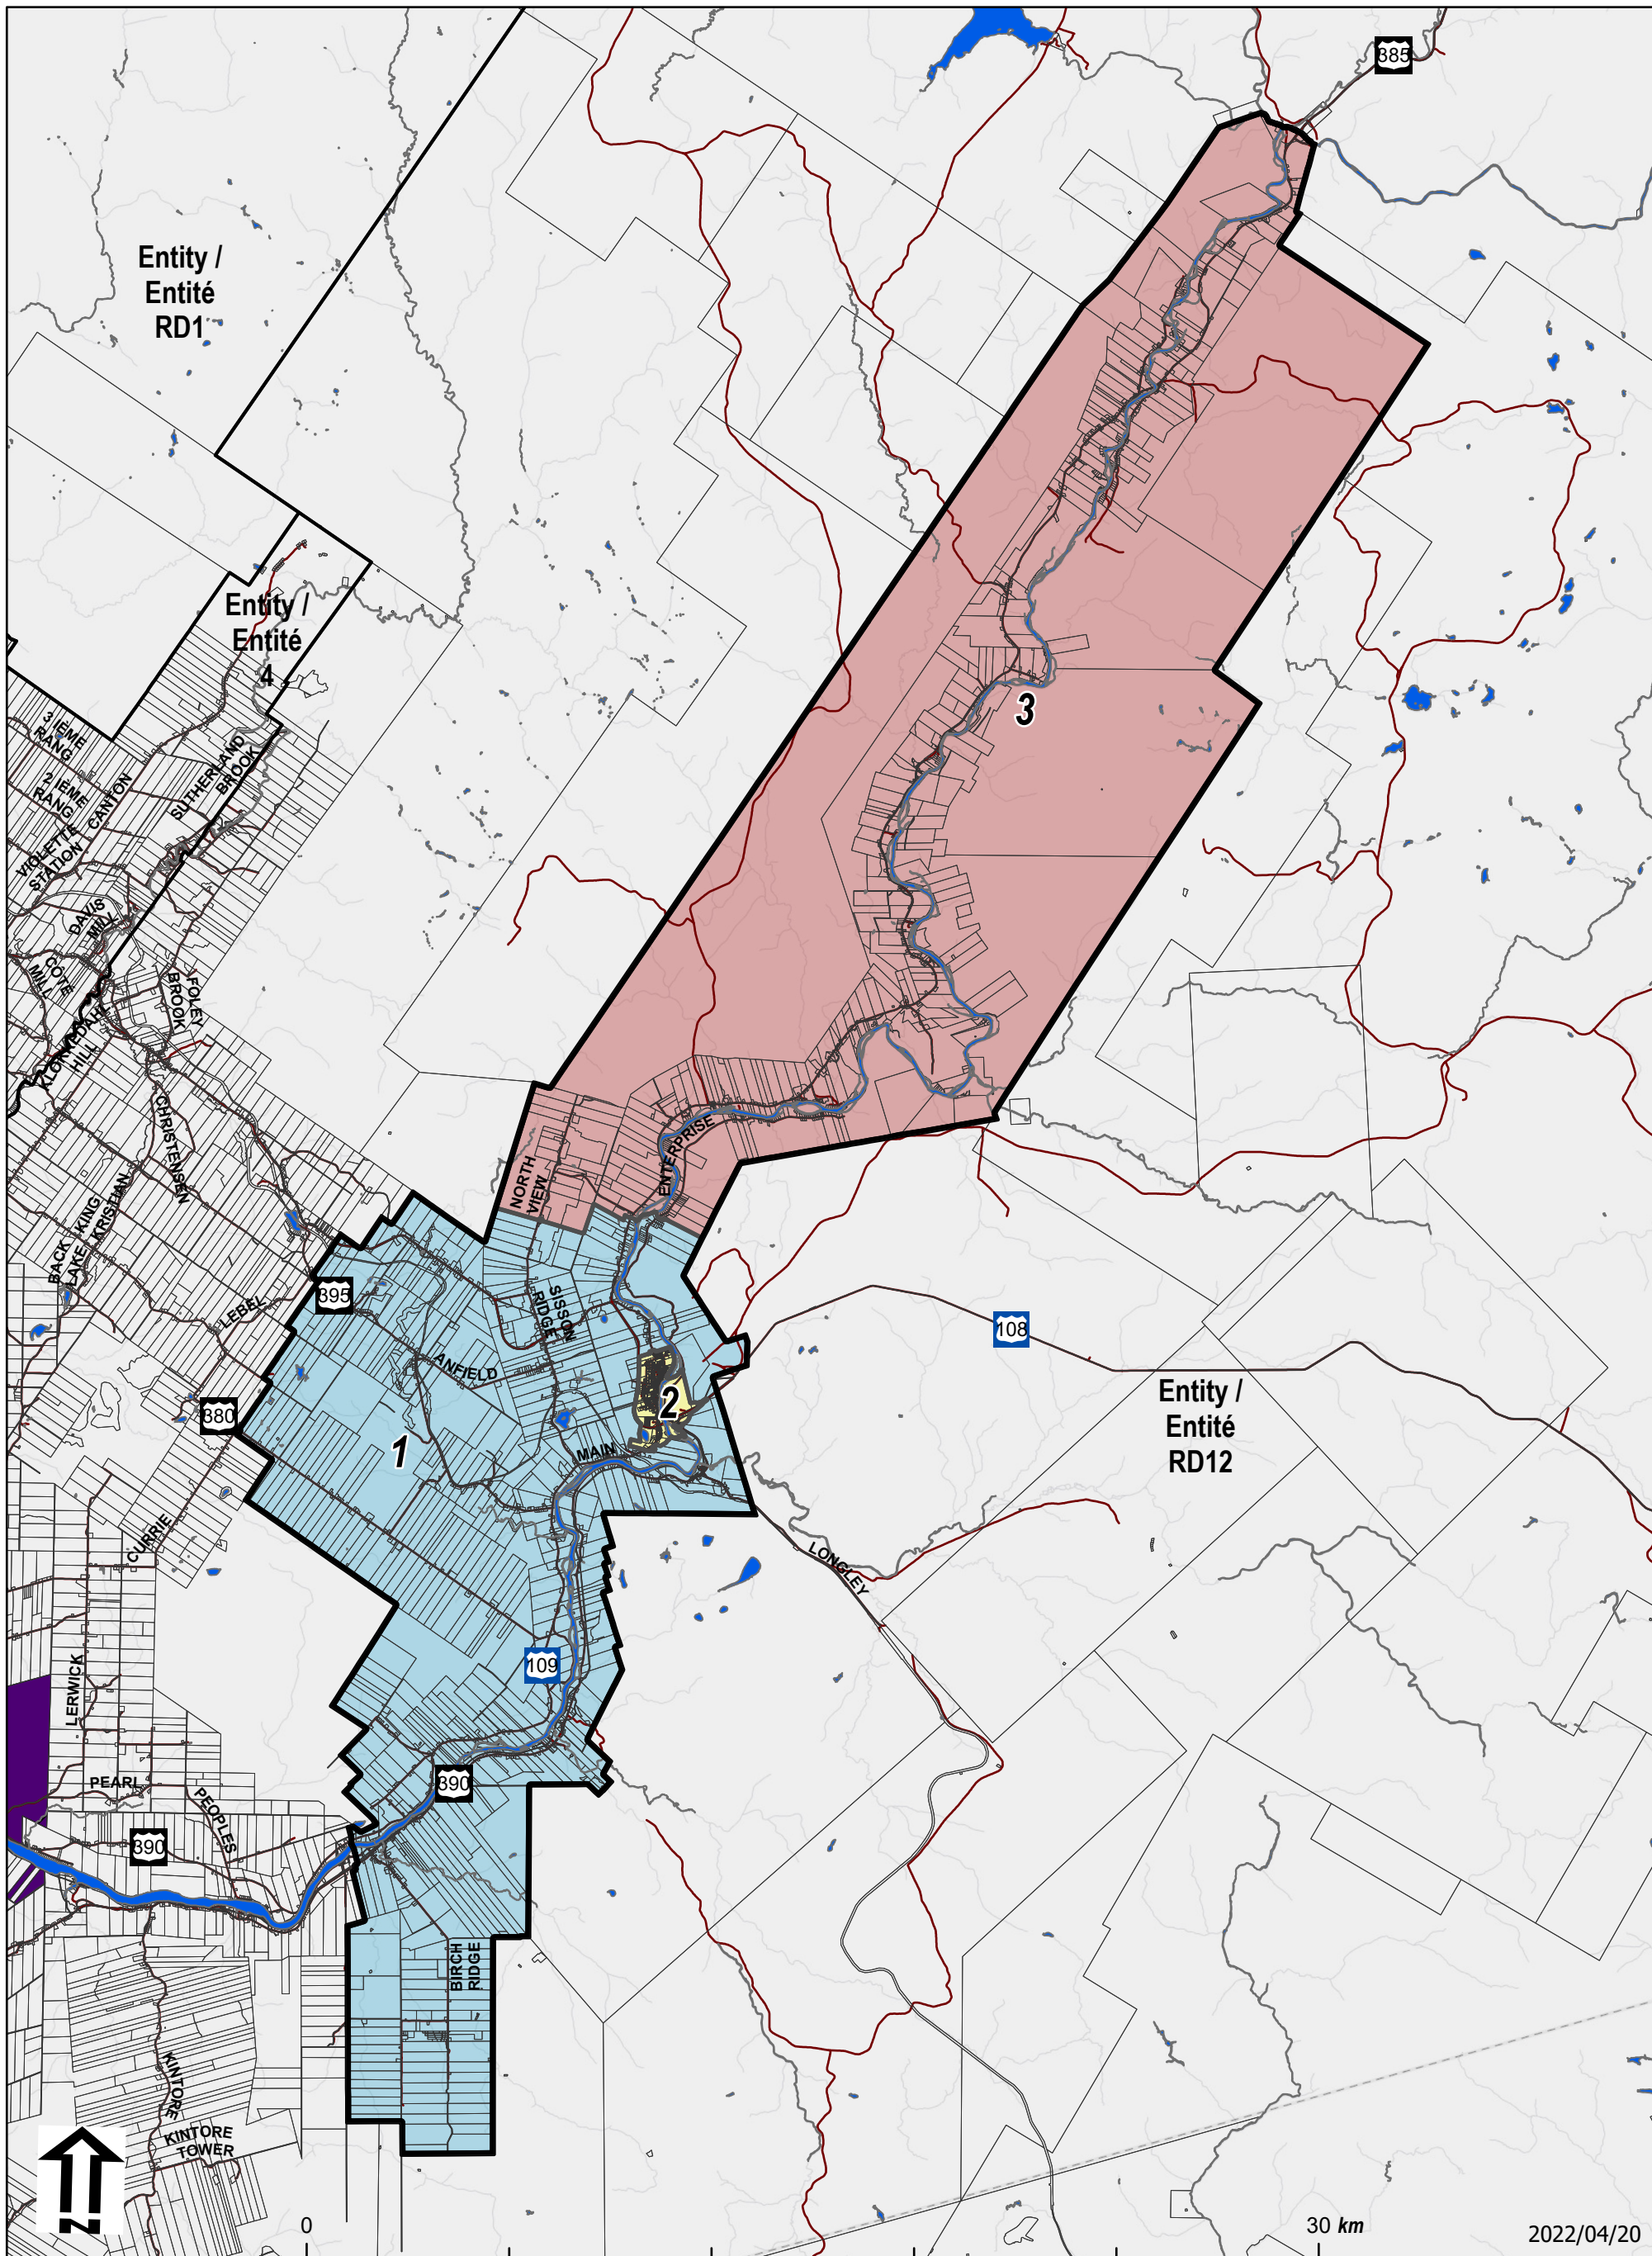

# Entity/Entité: 78

Map not for legal purposes. Legal maps with final boundaries will be set in regulation. / Carte non destinée à des fins légales. Des cartes légales avec des limites définitives seront fixées dans le règlement.

New Brunswick Stereographic Double Projection / Projection Stéréographique Double du N.-B.