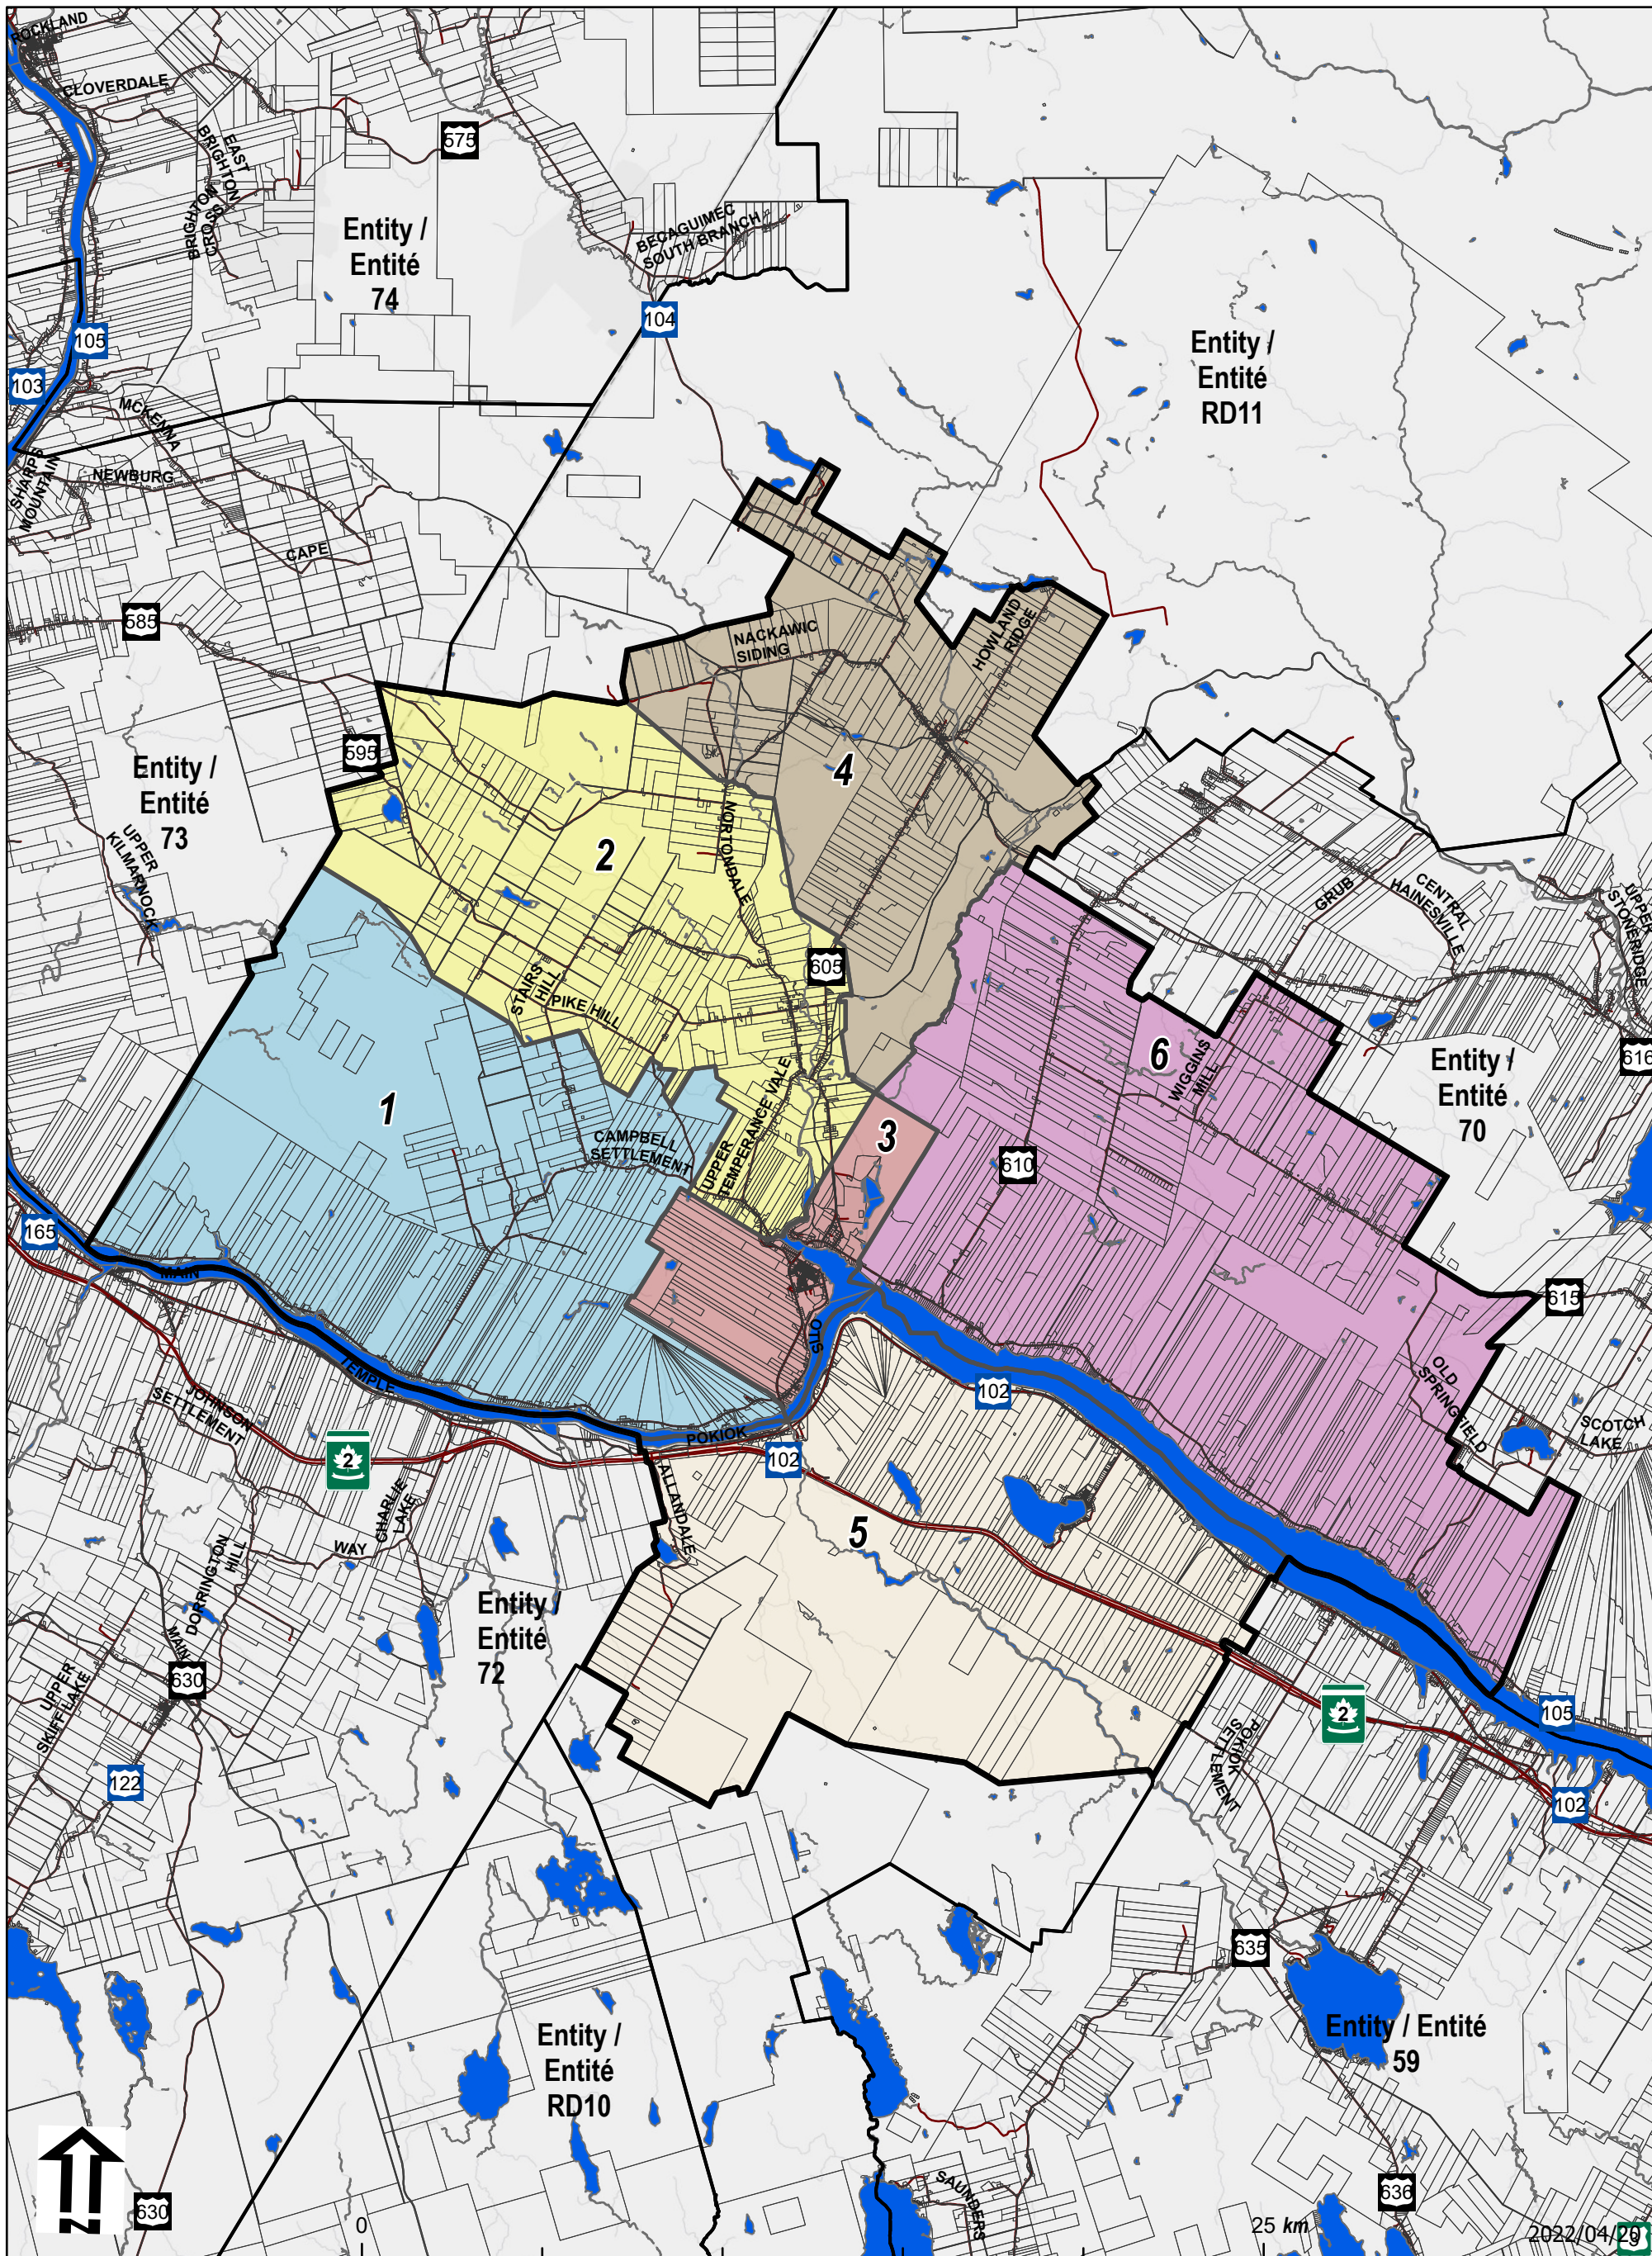

Entity/Entité: 71

Map not for legal purposes. Legal maps with final boundaries will be set in regulation. / Carte non destinée à des fins légales. Des cartes légales avec des limites définitives seront fixées dans le règlement.

New Brunswick Stereographic Double Projection / Projection Stéréographique Double du N.-B.